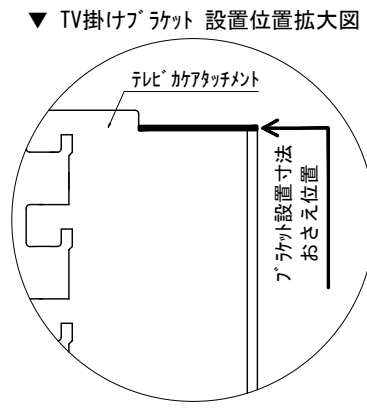

テンダーウォール tw-A2 ハンギングTVセット(ボックスタイプ) 間口1500 高さ2000(2200) プラン図

番号	名称	数量
①	バックボード	2
②	バックボード コンソール開口HIGH	1
③	バックボードエンド LR	1
④	キャビヨウ	1
⑤	キャビ D300 W450	1
⑥	TV掛けアーム	1
⑦	ボックス	3
⑧	トップカバー W450 E	1
⑨	トップカバー W900 E	1
取付部品セット		1
⑩	キャビヨウブラケット T30L	1
⑪	キャビヨウブラケット T30R	1
⑫	テレビカフアタッチメント L	1
⑬	テレビカフアタッチメント R	1
⑭	キャビヨウブラケット CL	3
⑮	キャビヨウブラケット CR	3
取付部材各種		

備考欄/NOTE
 1. 仕様は改良のため予告なく変更することがあります。
 2. 取付壁面全面下地のこと。
 3. ()内寸法は、高さ2200の場合を示す。

改訂	4		9	縮尺/SCALE	図面名称/TITLE	図面番号/NO.	
	3		8				
	2		7				
	1	2016.02.02	図面名称変更				6
	0	2015.07.20	新規作成				5

1/20 (A3)

テンダーウォール tw-A2
 ハンギングTVセット(ボックスタイプ)
 間口1500 高さ2000(2200)
 プラン図