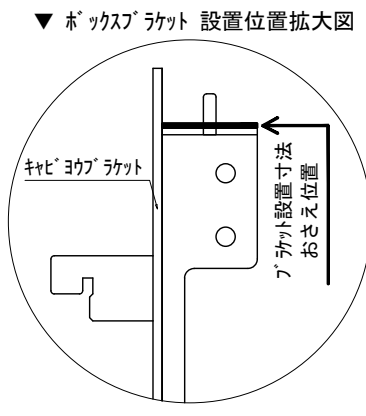

テンダーウォール tw-A2 ハンギングTVセット(ボックスタイプ) 間口1500 高さ2000(2200) プラン図

番号	名称	数量
①	バックボード	2
②	バックボード コンソール開口HIGH	1
③	バックボードエンド LR	1
④	キャビヨウ	1
⑤	キャビ D300 W450	1
⑥	TV掛けアーム	1
⑦	ボックス	3
⑧	トップカバー W450 E	1
⑨	トップカバー W900 E	1
取付部品セット		1
⑩	キャビヨウブラケット T30L	1
⑪	キャビヨウブラケット T30R	1
⑫	テレビカフアタッチメント L	1
⑬	テレビカフアタッチメント R	1
⑭	キャビヨウブラケット CL	3
⑮	キャビヨウブラケット CR	3
取付部材各種		

備考欄/NOTE
 1. 仕様は改良のため予告なく変更することがあります。
 2. 取付壁面全面下地のこと。
 3. ()内寸法は、高さ2200の場合を示す。

改訂	4		9	縮尺/SCALE	図面名称/TITLE	図面番号/NO.	
	3		8				
	2		7				
	1	2016.02.02	図面名称変更				6
	0	2015.07.20	新規作成				5

1/20 (A3)

テンダーウォール tw-A2
 ハンギングTVセット(ボックスタイプ)
 間口1500 高さ2000(2200)
 プラン図