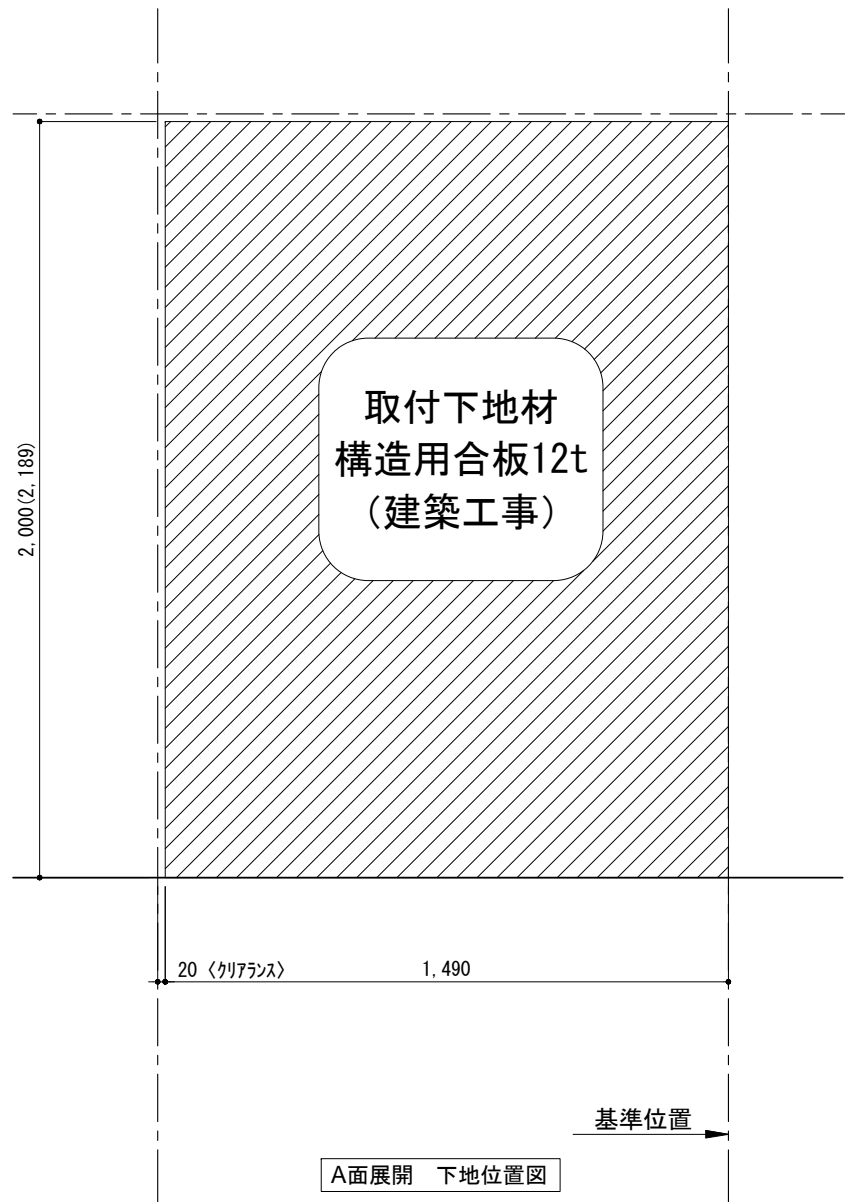

テンダーウォール tw-A2 ハンギングTVセット(ボックスタイプ) 間口1500 高さ2000(2200) プラン図

番号	名称	数量
①	バックボード	2
②	バックボード コンソール開口HIGH	1
③	バックボードエンド LR	1
④	キャビヨウ	1
⑤	キャビ D300 W450	1
⑥	TV掛けアーム	1
⑦	ボックス	3
⑧	トップカバー W450 E	1
⑨	トップカバー W900 E	1
取付部品セット		1
⑩	キャビヨウブラケット T30L	1
⑪	キャビヨウブラケット T30R	1
⑫	テレビカフアタッチメント L	1
⑬	テレビカフアタッチメント R	1
⑭	キャビヨウブラケット CL	3
⑮	キャビヨウブラケット CR	3
取付部材各種		

備考欄/NOTE
 1. 仕様は改良のため予告なく変更することがあります。
 2. 取付壁面全面下地のこと。
 3. ()内寸法は、高さ2200の場合を示す。

改訂	4		9	縮尺/SCALE	図面名称/TITLE	図面番号/NO.	
	3		8				
	2		7				
	1	2016.02.02	図面名称変更				6
	0	2015.07.20	新規作成				5

1/20 (A3)

テンダーウォール tw-A2
 ハンギングTVセット(ボックスタイプ)
 間口1500 高さ2000(2200)
 プラン図