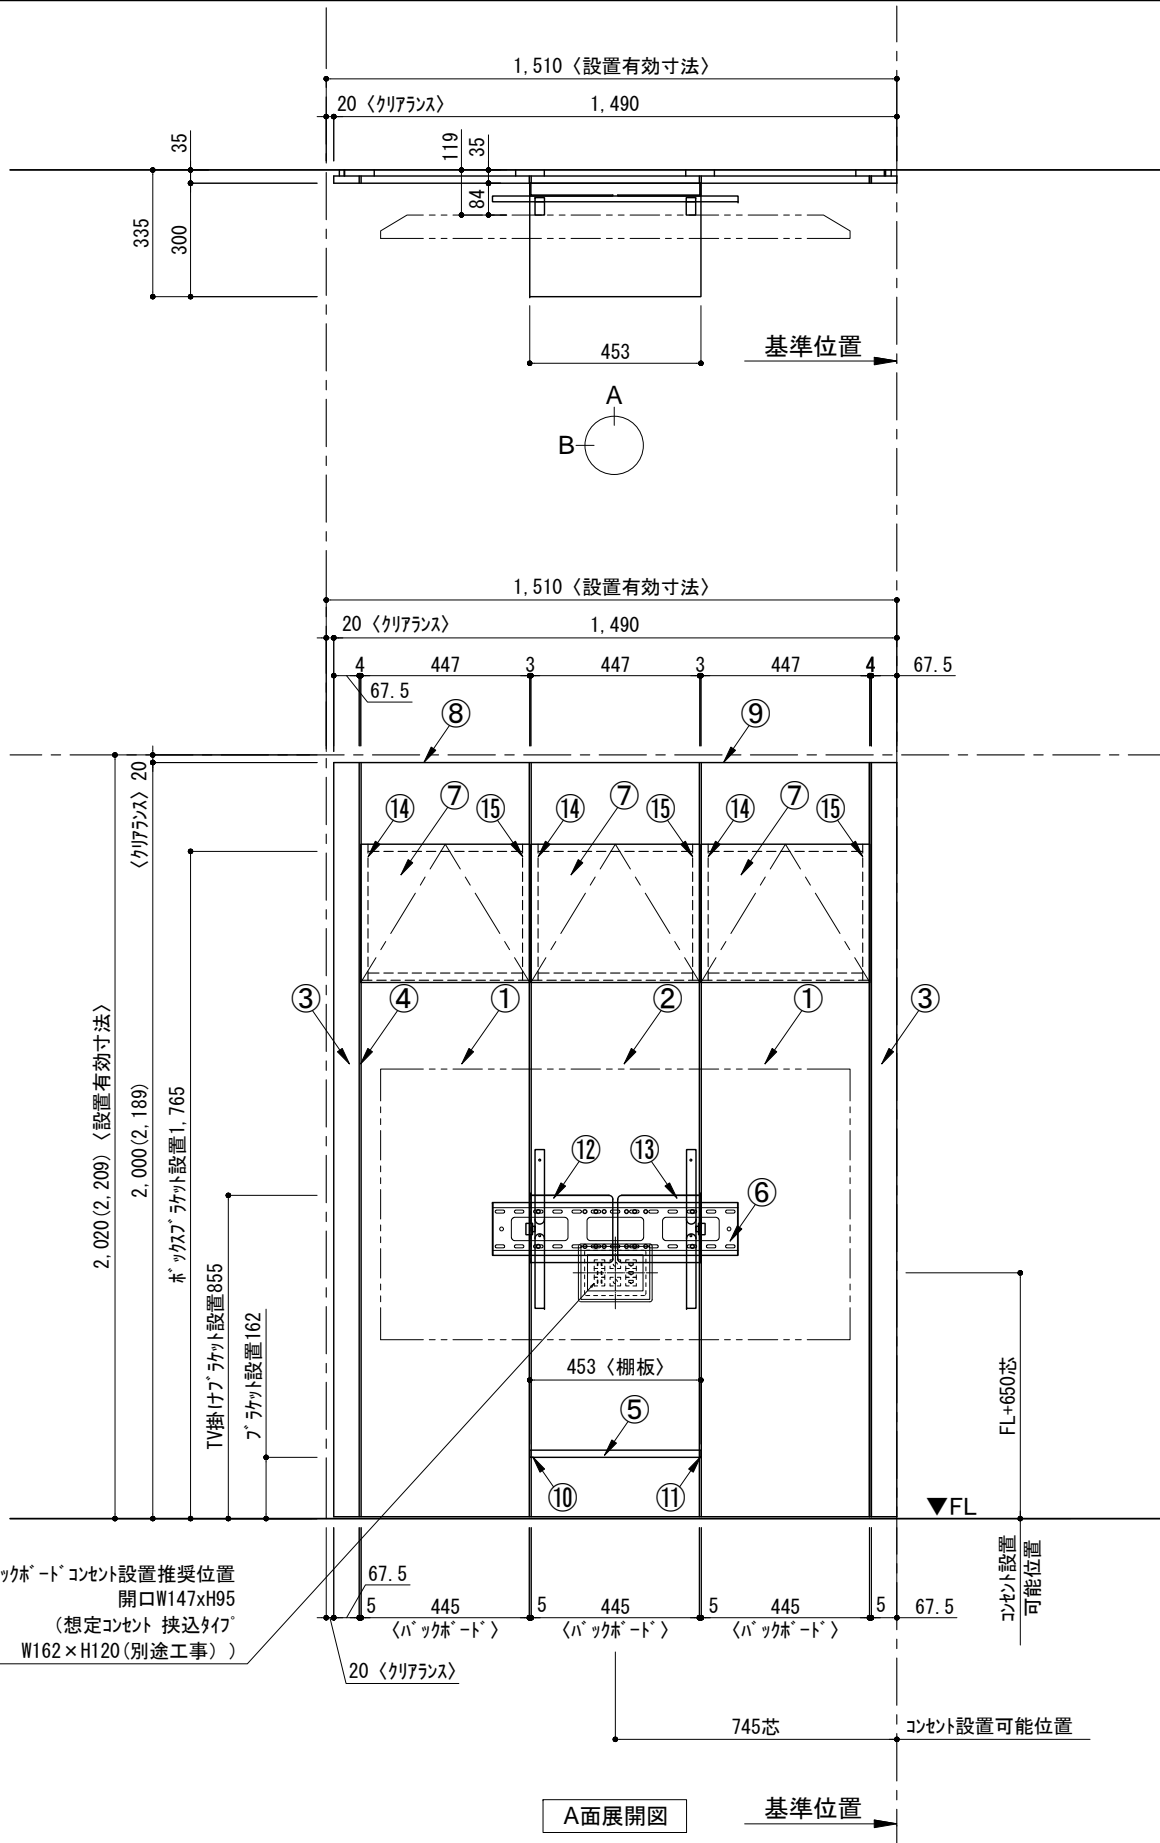

テンダーウォール tw-A2 ハンギングTVセット(ボックスタイプ) 間口1500 高さ2000(2200) プラン図

番号	名称	数量
①	バックボード	2
②	バックボード コンソール開口HIGH	1
③	バックボードエンド LR	1
④	キャビヨウ	1
⑤	キャビ D300 W450	1
⑥	TV掛けアーム	1
⑦	ボックス	3
⑧	トップカバー W450 E	1
⑨	トップカバー W900 E	1
取付部品セット		1
⑩	キャビヨウブラケット T30L	1
⑪	キャビヨウブラケット T30R	1
⑫	テレビカフアタッチメント L	1
⑬	テレビカフアタッチメント R	1
⑭	キャビヨウブラケット CL	3
⑮	キャビヨウブラケット CR	3
取付部材各種		

備考欄/NOTE
 1. 仕様は改良のため予告なく変更することがあります。
 2. 取付壁面全面下地のこと。
 3. ()内寸法は、高さ2200の場合を示す。

改訂	4		9	縮尺/SCALE	図面名称/TITLE	図面番号/NO.	
	3		8				
	2		7				
	1	2016.02.02	図面名称変更				6
	0	2015.07.20	新規作成				5

1/20 (A3)

テンダーウォール tw-A2
 ハンギングTVセット(ボックスタイプ)
 間口1500 高さ2000(2200)
 プラン図