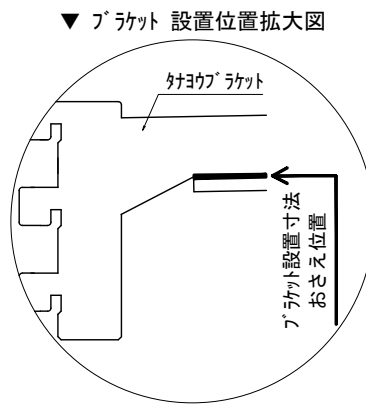

テンダーウォール tw-A2 ハンギングTVセット(ボックスタイプ) 間口1500 高さ2000(2200) プラン図

番号	名称	数量
①	バックボード	2
②	バックボード コンソール開口HIGH	1
③	バックボードエンド LR	1
④	キャビヨウ	1
⑤	キャビ D300 W450	1
⑥	TV掛けアーム	1
⑦	ボックス	3
⑧	トップカバー W450 E	1
⑨	トップカバー W900 E	1
取付部品セット		1
⑩	キャビヨウブラケット T30L	1
⑪	キャビヨウブラケット T30R	1
⑫	テレビカフアタッチメント L	1
⑬	テレビカフアタッチメント R	1
⑭	キャビヨウブラケット CL	3
⑮	キャビヨウブラケット CR	3
取付部材各種		

備考欄/NOTE
 1. 仕様は改良のため予告なく変更することがあります。
 2. 取付壁面全面下地のこと。
 3. ()内寸法は、高さ2200の場合を示す。

改訂	4		9	縮尺/SCALE	図面名称/TITLE	図面番号/NO.	
	3		8				
	2		7				
	1	2016.02.02	図面名称変更				6
	0	2015.07.20	新規作成				5

1/20 (A3)

テンダーウォール tw-A2
 ハンギングTVセット(ボックスタイプ)
 間口1500 高さ2000(2200)
 プラン図