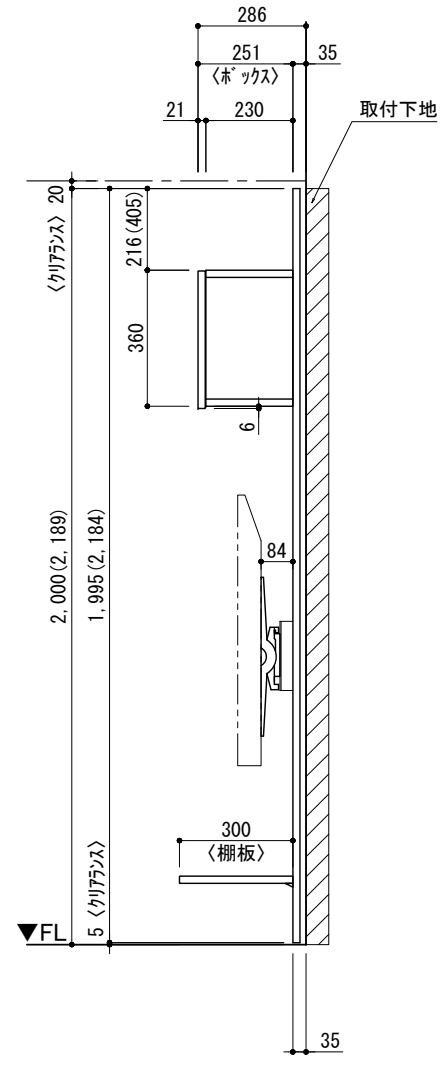

テンダーウォール tw-A2 ハンギングTVセット(ボックスタイプ) 間口1500 高さ2000(2200) プラン図

番号	名称	数量
①	バックボード	2
②	バックボード コンソール開口HIGH	1
③	バックボードエンド LR	1
④	キャビヨウ	1
⑤	キャビ D300 W450	1
⑥	TV掛けアーム	1
⑦	ボックス	3
⑧	トップカバー W450 E	1
⑨	トップカバー W900 E	1
取付部品セット		1
⑩	キャビヨウブラケット T30L	1
⑪	キャビヨウブラケット T30R	1
⑫	テレビカフアタッチメント L	1
⑬	テレビカフアタッチメント R	1
⑭	キャビヨウブラケット CL	3
⑮	キャビヨウブラケット CR	3
取付部材各種		

備考欄/NOTE
 1. 仕様は改良のため予告なく変更することがあります。
 2. 取付壁面全面下地のこと。
 3. ()内寸法は、高さ2200の場合を示す。

改訂	4		9	縮尺/SCALE	図面名称/TITLE	図面番号/NO.	
	3		8				
	2		7				
	1	2016.02.02	図面名称変更				6
	0	2015.07.20	新規作成				5

1/20 (A3)

テンダーウォール tw-A2
 ハンギングTVセット(ボックスタイプ)
 間口1500 高さ2000(2200)
 プラン図