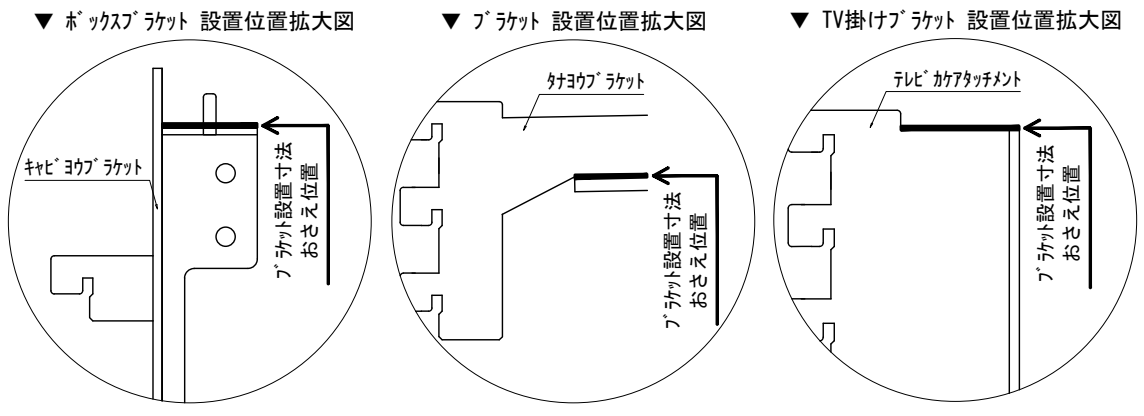

テンダーウォール tw-A2 ハンギングTVセット(ボックスタイプ)+トール収納L 間口1750 高さ2000(2200) プラン図

番号	名称	数量
①	バックボード	2
②	バックボード コンセント開口HIGH	1
③	バックボードエンド LR	1
④	クワイアス	1
⑤	クワイア D300 W450	1
⑥	TV掛けアーム	1
⑦	ボックス	3
⑧	トップカバー W450 E	1
⑨	トップカバー W900 E	1
⑩	片開きドアースキャビ L	1
⑪	片開きドアースキャビ R	1
⑫	化粧板	1
取付部品セット		
⑬	クワイアラケット T30L	1
⑭	クワイアラケット T30R	1
⑮	テレビカフアタッチメント L	1
⑯	テレビカフアタッチメント R	1
⑰	キャビヨウラケット CL	3
⑱	キャビヨウラケット CR	3
取付部材各種		

床全面仕上げのこと

備考欄/NOTE
 1. 仕様は改良のため予告なく変更することがあります。
 2. 取付壁面全面下地のこと。
 3. () 内寸法は、高さ2200の場合を示す。

改訂	年月	内容	改訂	縮尺/SCALE	図面名称/TITLE	図面番号/NO.
4			9	1/20 (A3)	テンダーウォール tw-A2 ハンギングTVセット(ボックスタイプ) +トール収納L 間口1750 高さ2000(2200) プラン図	000467-1
3			8			
2			7			
1	2016.02.02	図面名称変更	6			
0	2015.07.20	新規作成	5			