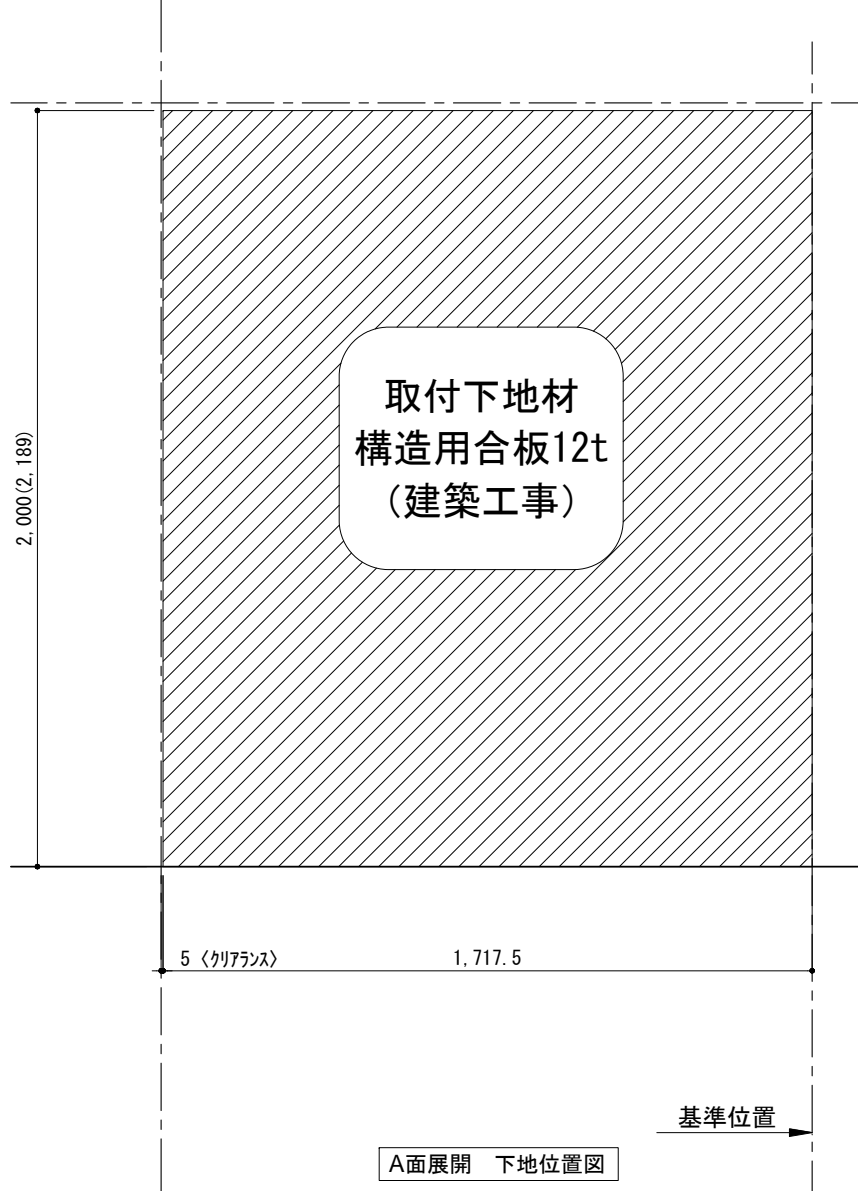

テンダーウォール tw-A2 ハンギングTVセット(ボックスタイプ)+トール収納L 間口1750 高さ2000(2200) プラン図

番号	名称	数量
①	バックボード	2
②	バックボード コンセント開口HIGH	1
③	バックボードエンド LR	1
④	クワイアス	1
⑤	クワイア D300 W450	1
⑥	TV掛けアーム	1
⑦	ボックス	3
⑧	トップカバー W450 E	1
⑨	トップカバー W900 E	1
⑩	片開きドアースキャビ L	1
⑪	片開きドアースキャビ R	1
⑫	化粧板	1
取付部品セット		
⑬	クワイアラケット T30L	1
⑭	クワイアラケット T30R	1
⑮	テレビカフアタッチメント L	1
⑯	テレビカフアタッチメント R	1
⑰	キャビヨウラケット CL	3
⑱	キャビヨウラケット CR	3
取付部材各種		

床全面仕上げのこと

備考欄/NOTE
 1. 仕様は改良のため予告なく変更することがあります。
 2. 取付壁面全面下地のこと。
 3. () 内寸法は、高さ2200の場合を示す。

改訂	年月	内容	改訂	縮尺/SCALE	図面名称/TITLE	図面番号/NO.
4			9	1/20 (A3)	テンダーウォール tw-A2 ハンギングTVセット(ボックスタイプ) +トール収納L 間口1750 高さ2000(2200) プラン図	000467-1
3			8			
2			7			
1	2016.02.02	図面名称変更	6			
0	2015.07.20	新規作成	5			