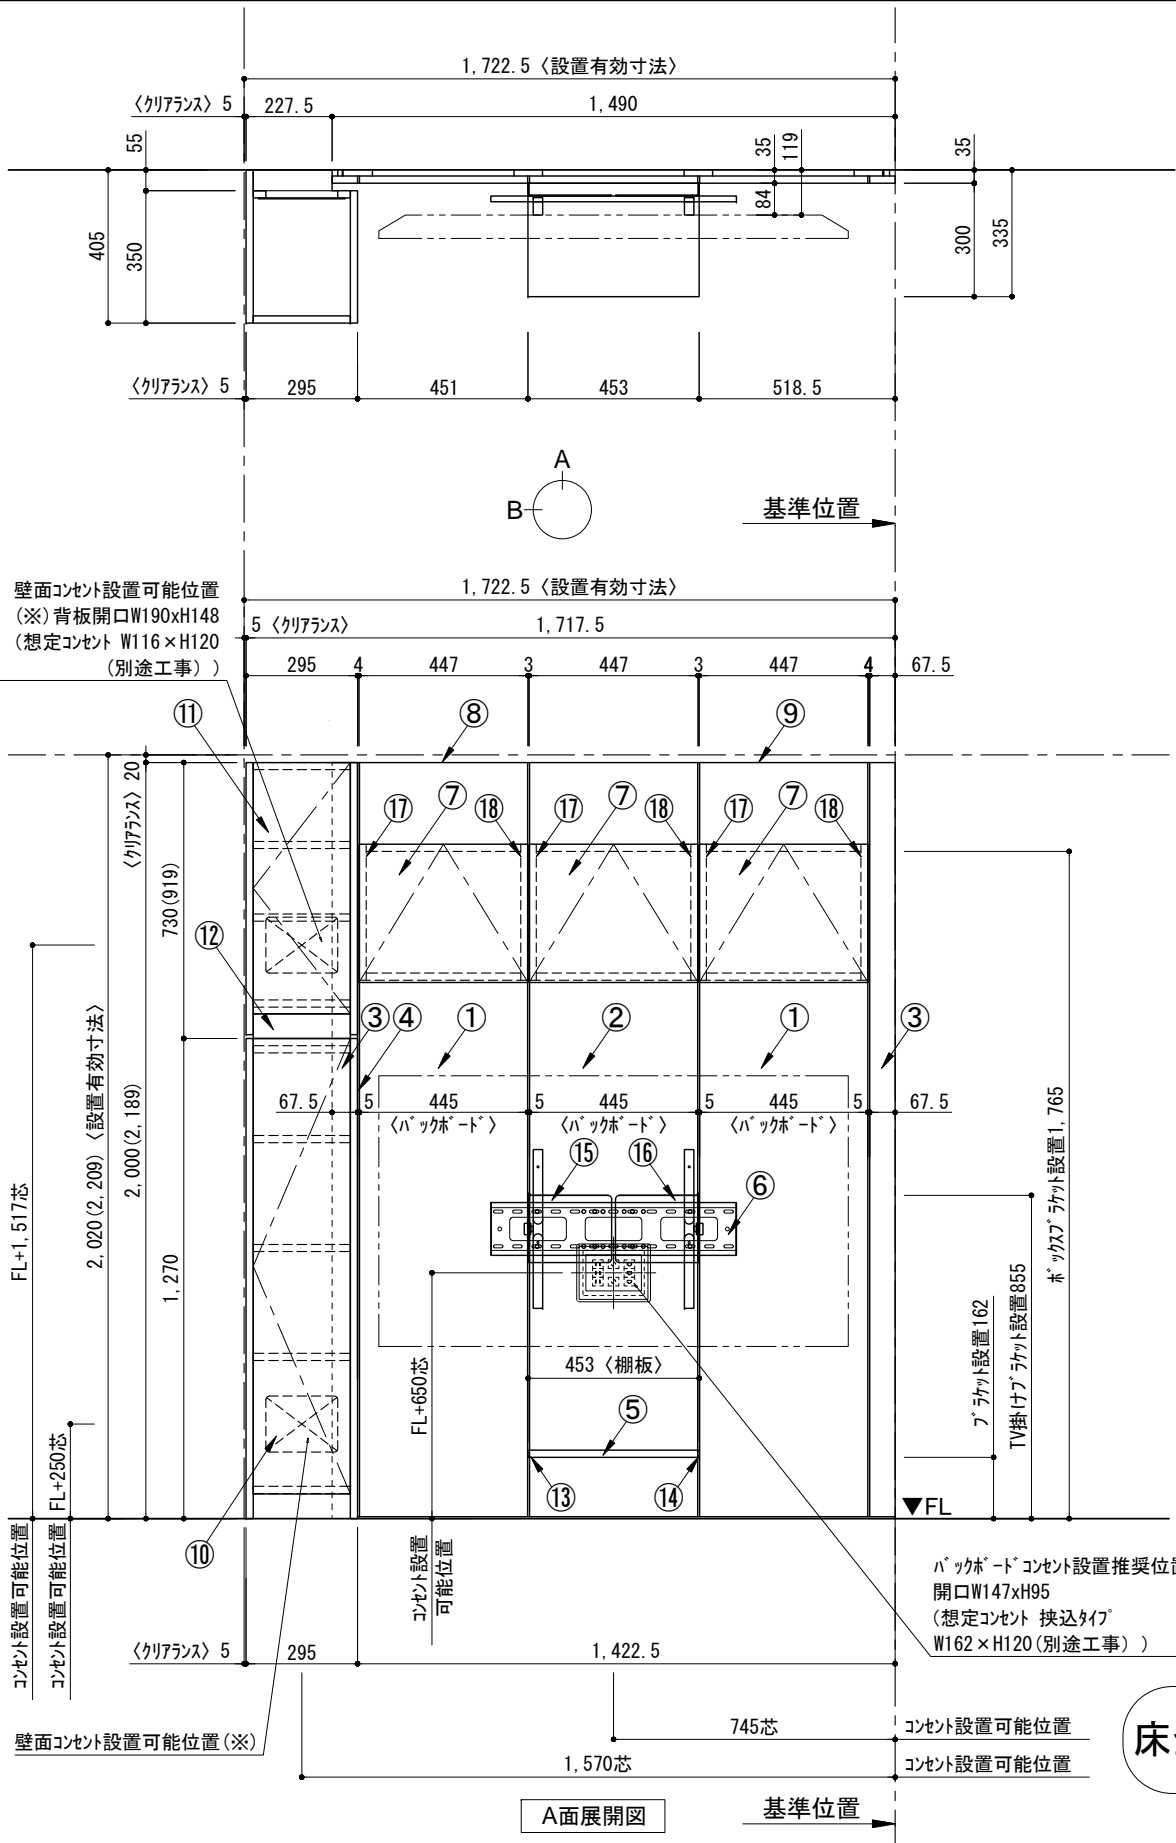

テンダーウォール tw-A2 ハンギングTVセット(ボックスタイプ)+トール収納L 間口1750 高さ2000(2200) プラン図

番号	名称	数量
①	バックボード	2
②	バックボード コンセント開口HIGH	1
③	バックボードエンド LR	1
④	クワイアス	1
⑤	クワイア D300 W450	1
⑥	TV掛けアーム	1
⑦	ボックス	3
⑧	トップカバー W450 E	1
⑨	トップカバー W900 E	1
⑩	片開きドアースキャビ L	1
⑪	片開きドアースキャビ R	1
⑫	化粧板	1
取付部品セット		
⑬	クワイアラケット T30L	1
⑭	クワイアラケット T30R	1
⑮	テレビカフアタッチメント L	1
⑯	テレビカフアタッチメント R	1
⑰	キャビヨウラケット CL	3
⑱	キャビヨウラケット CR	3
取付部材各種		

床全面仕上げのこと

備考欄/NOTE
 1. 仕様は改良のため予告なく変更することがあります。
 2. 取付壁面全面下地のこと。
 3. () 内寸法は、高さ2200の場合を示す。

改訂	年月	内容	改訂	縮尺/SCALE	図面名称/TITLE	図面番号/NO.
4			9	1/20 (A3)	テンダーウォール tw-A2 ハンギングTVセット(ボックスタイプ) +トール収納L 間口1750 高さ2000(2200) プラン図	000467-1
3			8			
2			7			
1	2016.02.02	図面名称変更	6			
0	2015.07.20	新規作成	5			