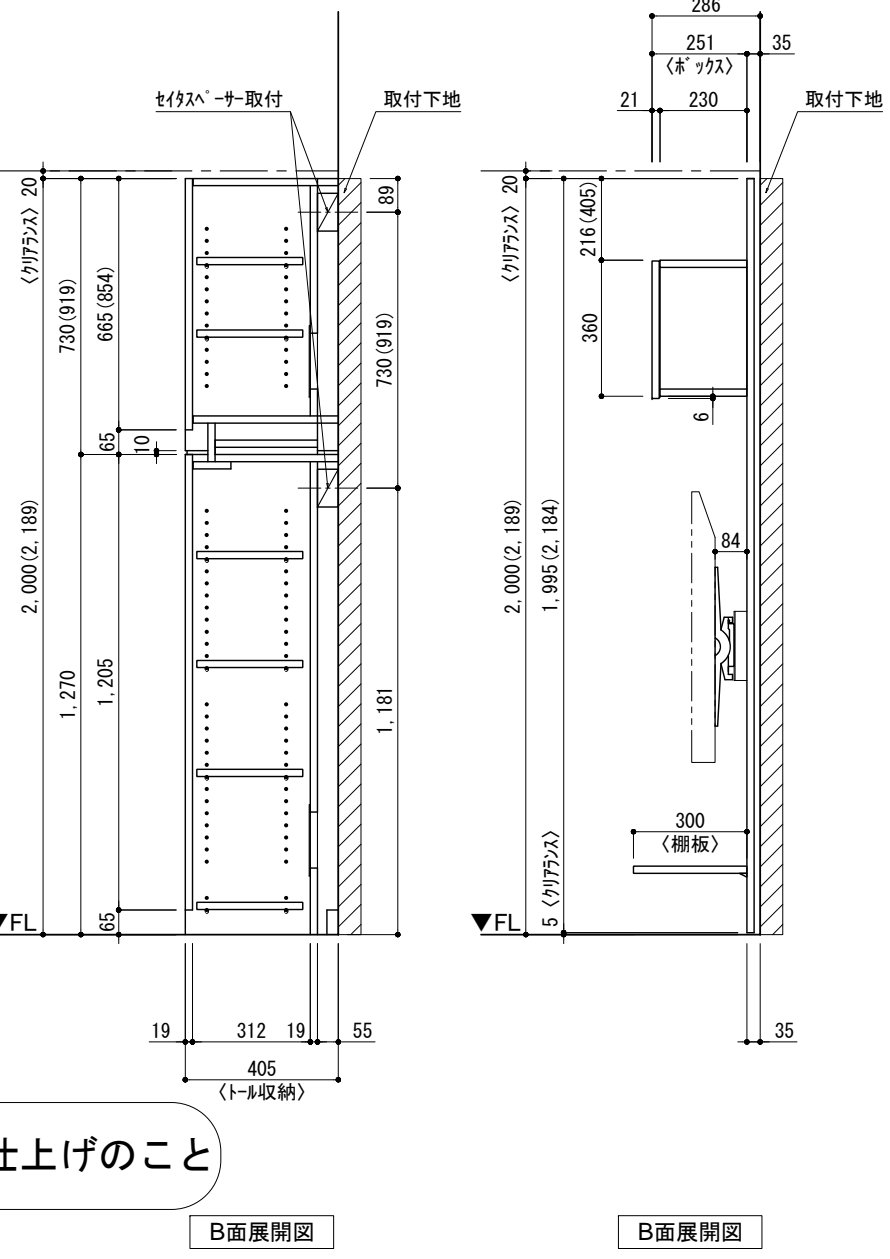

テンダーウォール tw-A2 ハンギングTVセット(ボックスタイプ)+トール収納L 間口1750 高さ2000(2200) プラン図

番号	名称	数量
①	バックボード	2
②	バックボード コンセント開口HIGH	1
③	バックボードエンド LR	1
④	クワイアス	1
⑤	クワイア D300 W450	1
⑥	TV掛けアーム	1
⑦	ボックス	3
⑧	トップカバー W450 E	1
⑨	トップカバー W900 E	1
⑩	片開きドアースキャビ L	1
⑪	片開きドアースキャビ R	1
⑫	化粧板	1
取付部品セット		
⑬	クワイアラケット T30L	1
⑭	クワイアラケット T30R	1
⑮	テレビカフアタッチメント L	1
⑯	テレビカフアタッチメント R	1
⑰	キャビヨウラケット CL	3
⑱	キャビヨウラケット CR	3
取付部材各種		

床全面仕上げのこと

備考欄/NOTE
 1. 仕様は改良のため予告なく変更することがあります。
 2. 取付壁面全面下地のこと。
 3. () 内寸法は、高さ2200の場合を示す。

改訂	年月	内容	改訂	縮尺/SCALE	図面名称/TITLE	図面番号/NO.
4			9	1/20 (A3)	テンダーウォール tw-A2 ハンギングTVセット(ボックスタイプ) +トール収納L 間口1750 高さ2000(2200) プラン図	000467-1
3			8			
2			7			
1	2016.02.02	図面名称変更	6			
0	2015.07.20	新規作成	5			