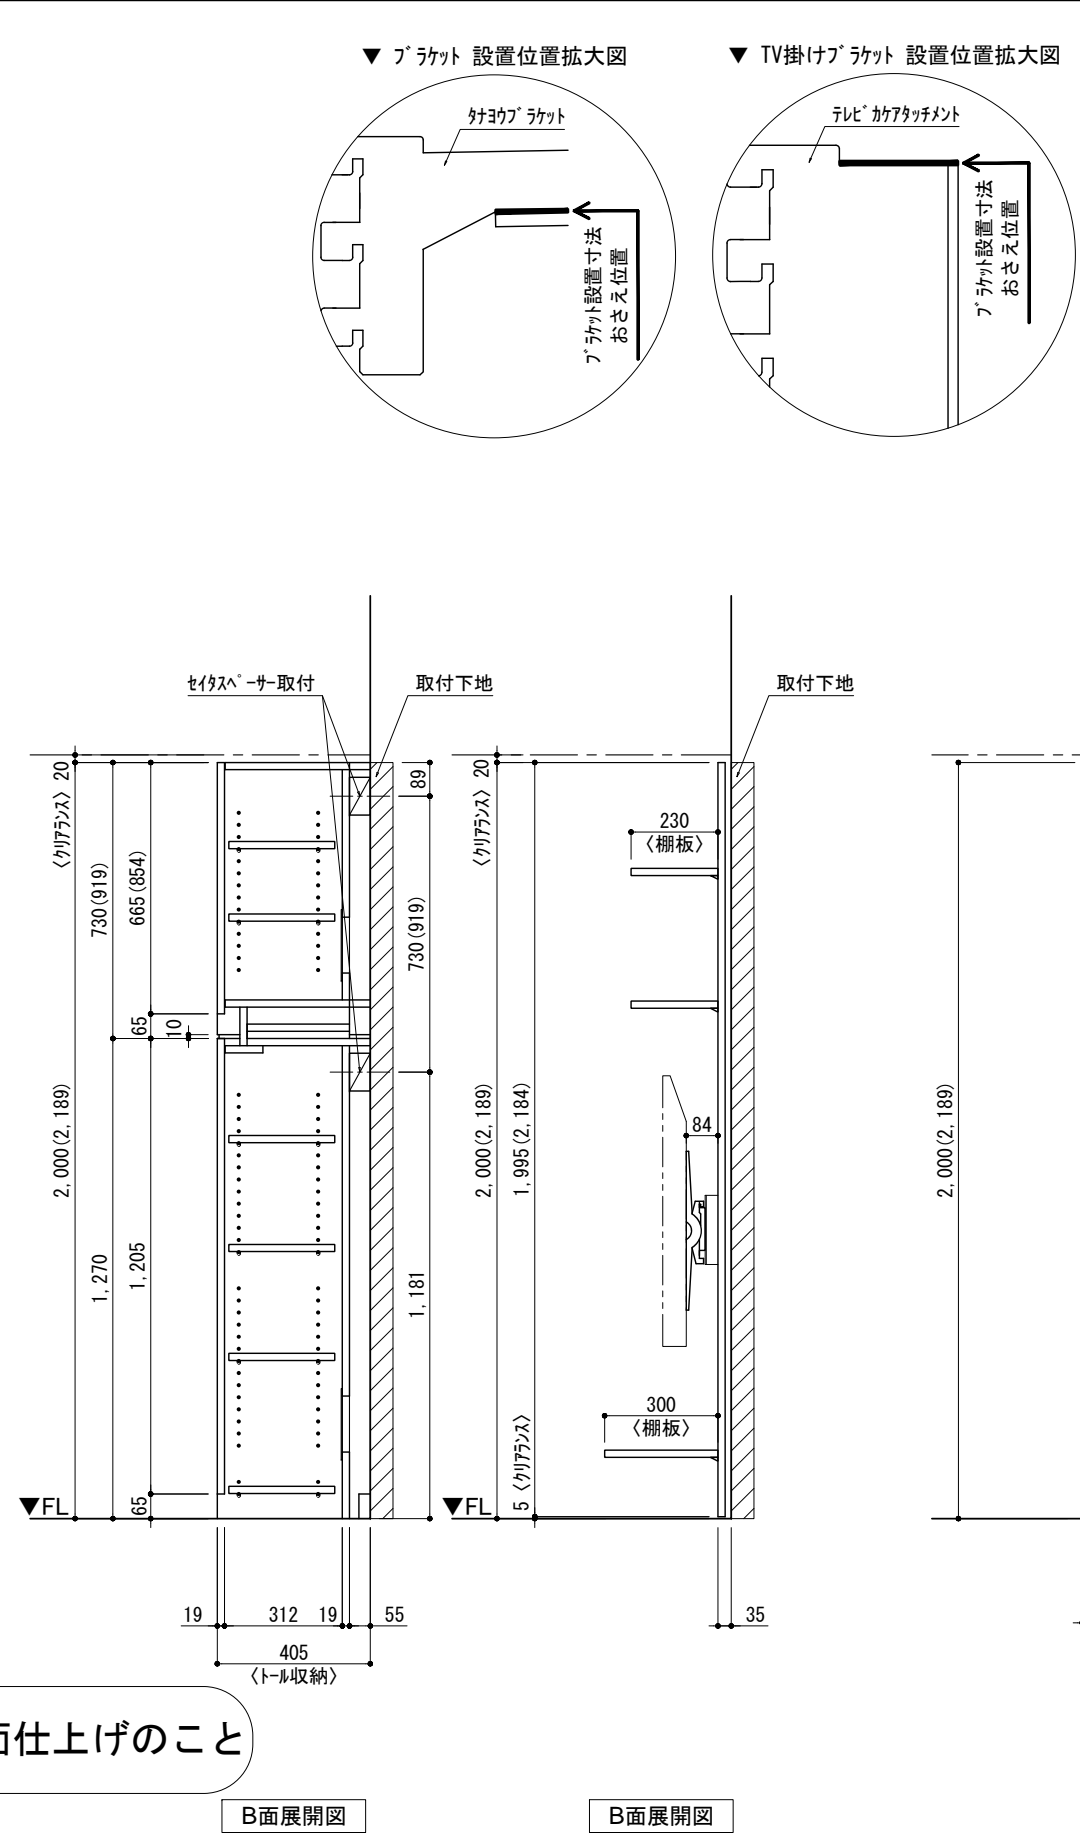

テンダーウォール tw-A1 ハンギングTVセット(棚板タイプ)+トール収納L 間口1750 高さ2000(2200) プラン図

番号	名称	数量
①	バックボード	2
②	バックボード コンセント開口HIGH	1
③	バックボードエンド LR	1
④	クハシラオス	1
⑤	クハシ D230 W450	2
⑥	クハシ D300 W450	1
⑦	クハシ D230 W900	2
⑧	TV掛けアーム	1
⑨	トップカバー W450 E	1
⑩	トップカバー W900 E	1
⑪	片開きドアースタビ L	1
⑫	片開きドアースタビ R	1
⑬	化粧板	1
取付部品セット		1
⑭	クハシブラケット T30L	1
⑮	クハシブラケット T30R	1
⑯	クハシブラケット T23L	2
⑰	クハシブラケット T23R	2
⑱	クハシブラケット T23C	2
⑲	クハシブラケット T10	2
⑳	テレビクハシアタッチメント L	1
㉑	テレビクハシアタッチメント R	1
取付部材各種		

床全面仕上げのこと

備考欄/NOTE
 1. 仕様は改良のため予告なく変更することがあります。
 2. 取付壁面全面下地のこと。
 3. () 内寸法は、高さ2200の場合を示す。

改訂	年月	内容	改訂	縮尺/SCALE	図面名称/TITLE	図面番号/NO.
4			9	1/20 (A3)	テンダーウォール tw-A1 ハンギングTVセット(棚板タイプ) +トール収納L 間口1750 高さ2000(2200) プラン図	000458-1
3			8			
2			7			
1	2016.02.02	図面名称変更	6			
0	2015.07.20	新規作成	5			