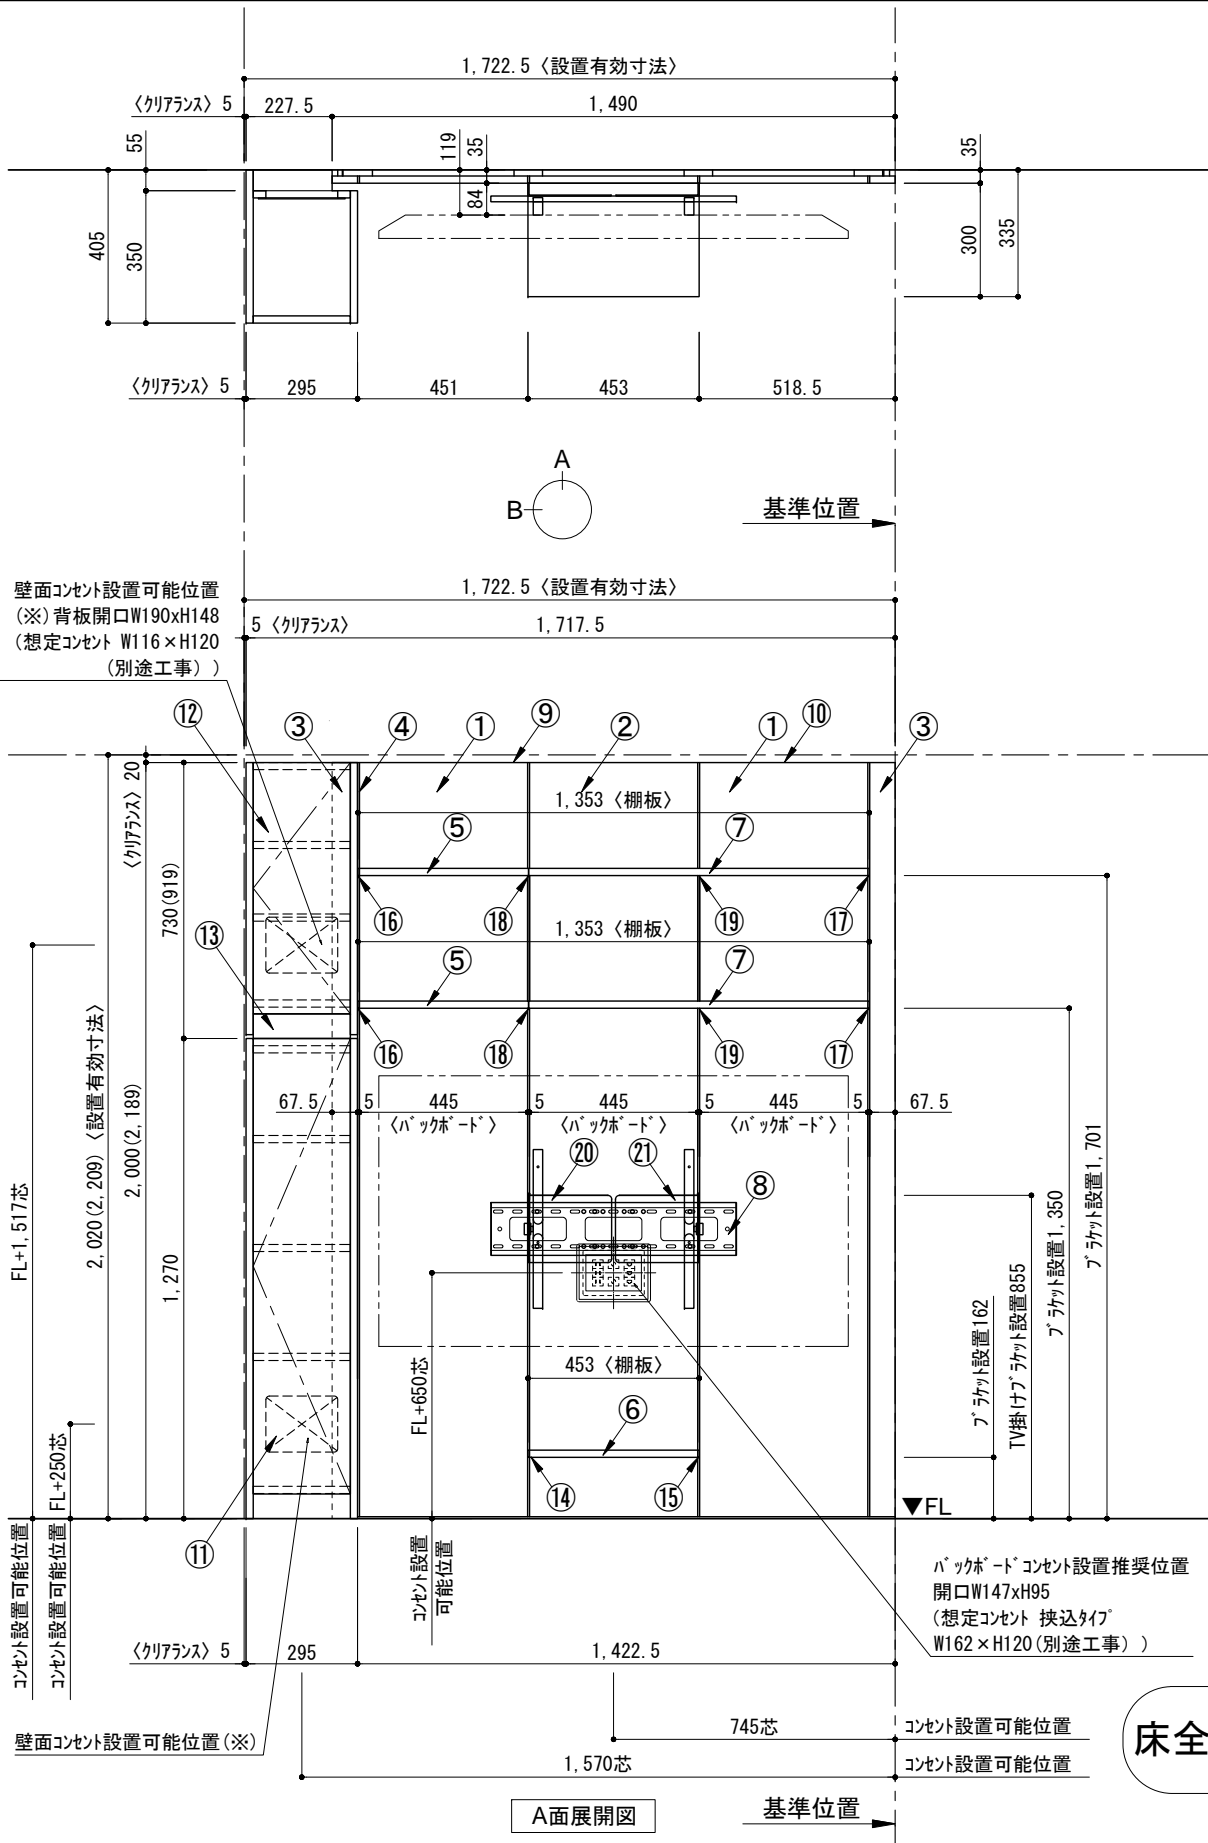

テンダーウォール tw-A1 ハンギングTVセット(棚板タイプ)+トール収納L 間口1750 高さ2000(2200) プラン図

番号	名称	数量
①	バックボード	2
②	バックボード コンセント開口HIGH	1
③	バックボードエンド LR	1
④	クハシラオス	1
⑤	クハシ D230 W450	2
⑥	クハシ D300 W450	1
⑦	クハシ D230 W900	2
⑧	TV掛けアーム	1
⑨	トップカバー W450 E	1
⑩	トップカバー W900 E	1
⑪	片開きドアースタビ L	1
⑫	片開きドアースタビ R	1
⑬	化粧板	1
取付部品セット		1
⑭	クハシブラケット T30L	1
⑮	クハシブラケット T30R	1
⑯	クハシブラケット T23L	2
⑰	クハシブラケット T23R	2
⑱	クハシブラケット T23C	2
⑲	クハシブラケット T10	2
⑳	テレビクハシアタッチメント L	1
㉑	テレビクハシアタッチメント R	1
取付部材各種		

床全面仕上げのこと

備考欄/NOTE
 1. 仕様は改良のため予告なく変更することがあります。
 2. 取付壁面全面下地のこと。
 3. () 内寸法は、高さ2200の場合を示す。

改訂	年月	内容	改訂	縮尺/SCALE	図面名称/TITLE	図面番号/NO.
4			9	1/20 (A3)	テンダーウォール tw-A1 ハンギングTVセット(棚板タイプ) +トール収納L 間口1750 高さ2000(2200) プラン図	000458-1
3			8			
2			7			
1	2016.02.02	図面名称変更	6			
0	2015.07.20	新規作成	5			