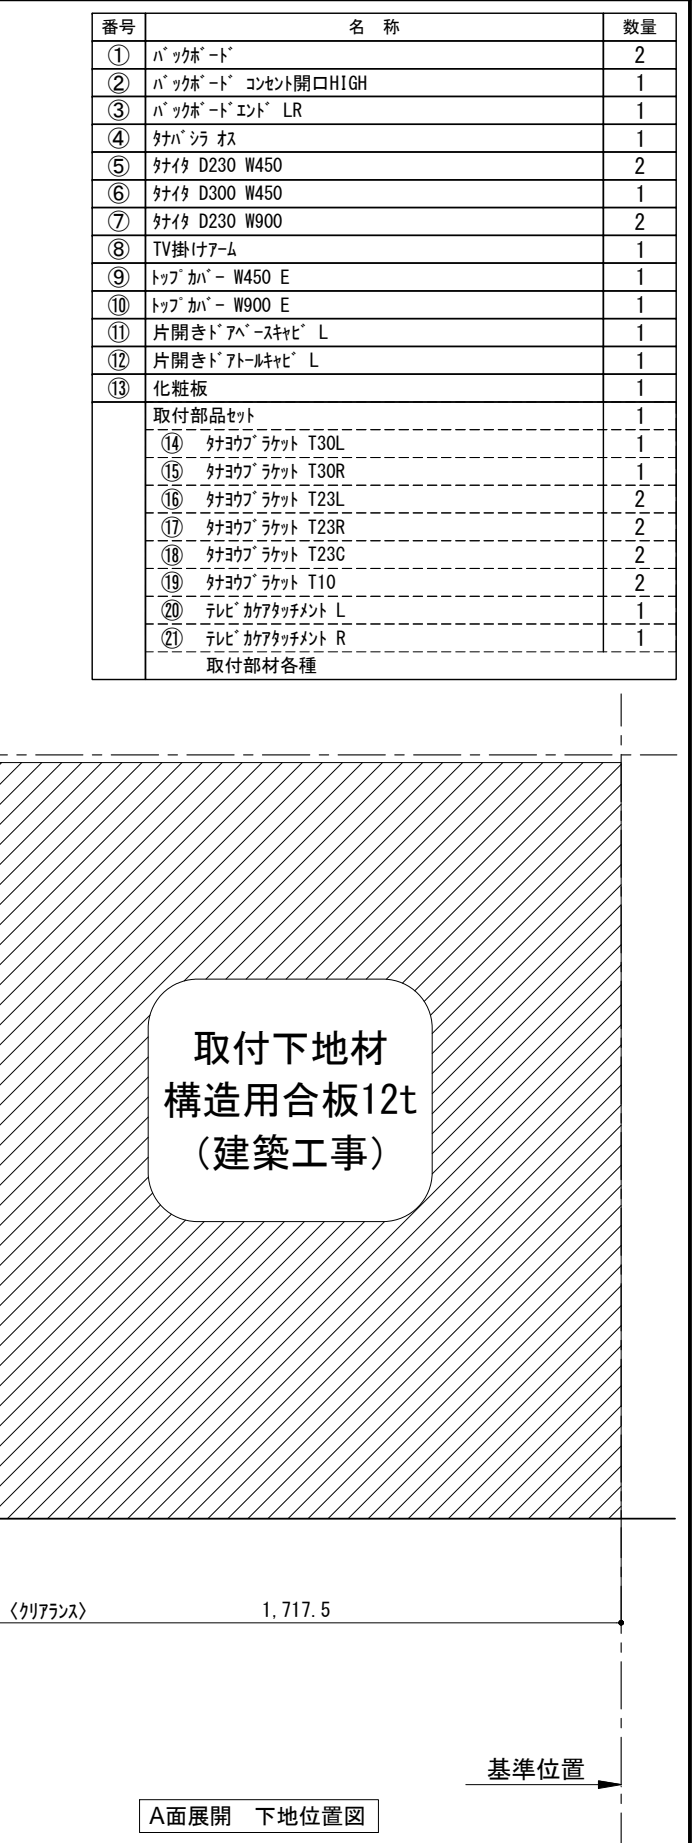

テンダーウォール tw-A1 ハンギングTVセット(棚板タイプ)+トール収納L 間口1750 高さ2000(2200) プラン図

番号	名称	数量
①	バックボード	2
②	バックボード コンセント開口HIGH	1
③	バックボードエンド LR	1
④	クハシラオス	1
⑤	クハシ D230 W450	2
⑥	クハシ D300 W450	1
⑦	クハシ D230 W900	2
⑧	TV掛けアーム	1
⑨	トップカバー W450 E	1
⑩	トップカバー W900 E	1
⑪	片開きドアースタビ L	1
⑫	片開きドアースタビ R	1
⑬	化粧板	1
取付部品セット		1
⑭	クハシブラケット T30L	1
⑮	クハシブラケット T30R	1
⑯	クハシブラケット T23L	2
⑰	クハシブラケット T23R	2
⑱	クハシブラケット T23C	2
⑲	クハシブラケット T10	2
⑳	テレビクハシアタッチメント L	1
㉑	テレビクハシアタッチメント R	1
取付部材各種		

床全面仕上げのこと

備考欄/NOTE
 1. 仕様は改良のため予告なく変更することがあります。
 2. 取付壁面全面下地のこと。
 3. () 内寸法は、高さ2200の場合を示す。

改訂	年月	内容	改訂	縮尺/SCALE	図面名称/TITLE	図面番号/NO.
4			9	1/20 (A3)	テンダーウォール tw-A1 ハンギングTVセット(棚板タイプ) +トール収納L 間口1750 高さ2000(2200) プラン図	000458-1
3			8			
2			7			
1	2016.02.02	図面名称変更	6			
0	2015.07.20	新規作成	5			