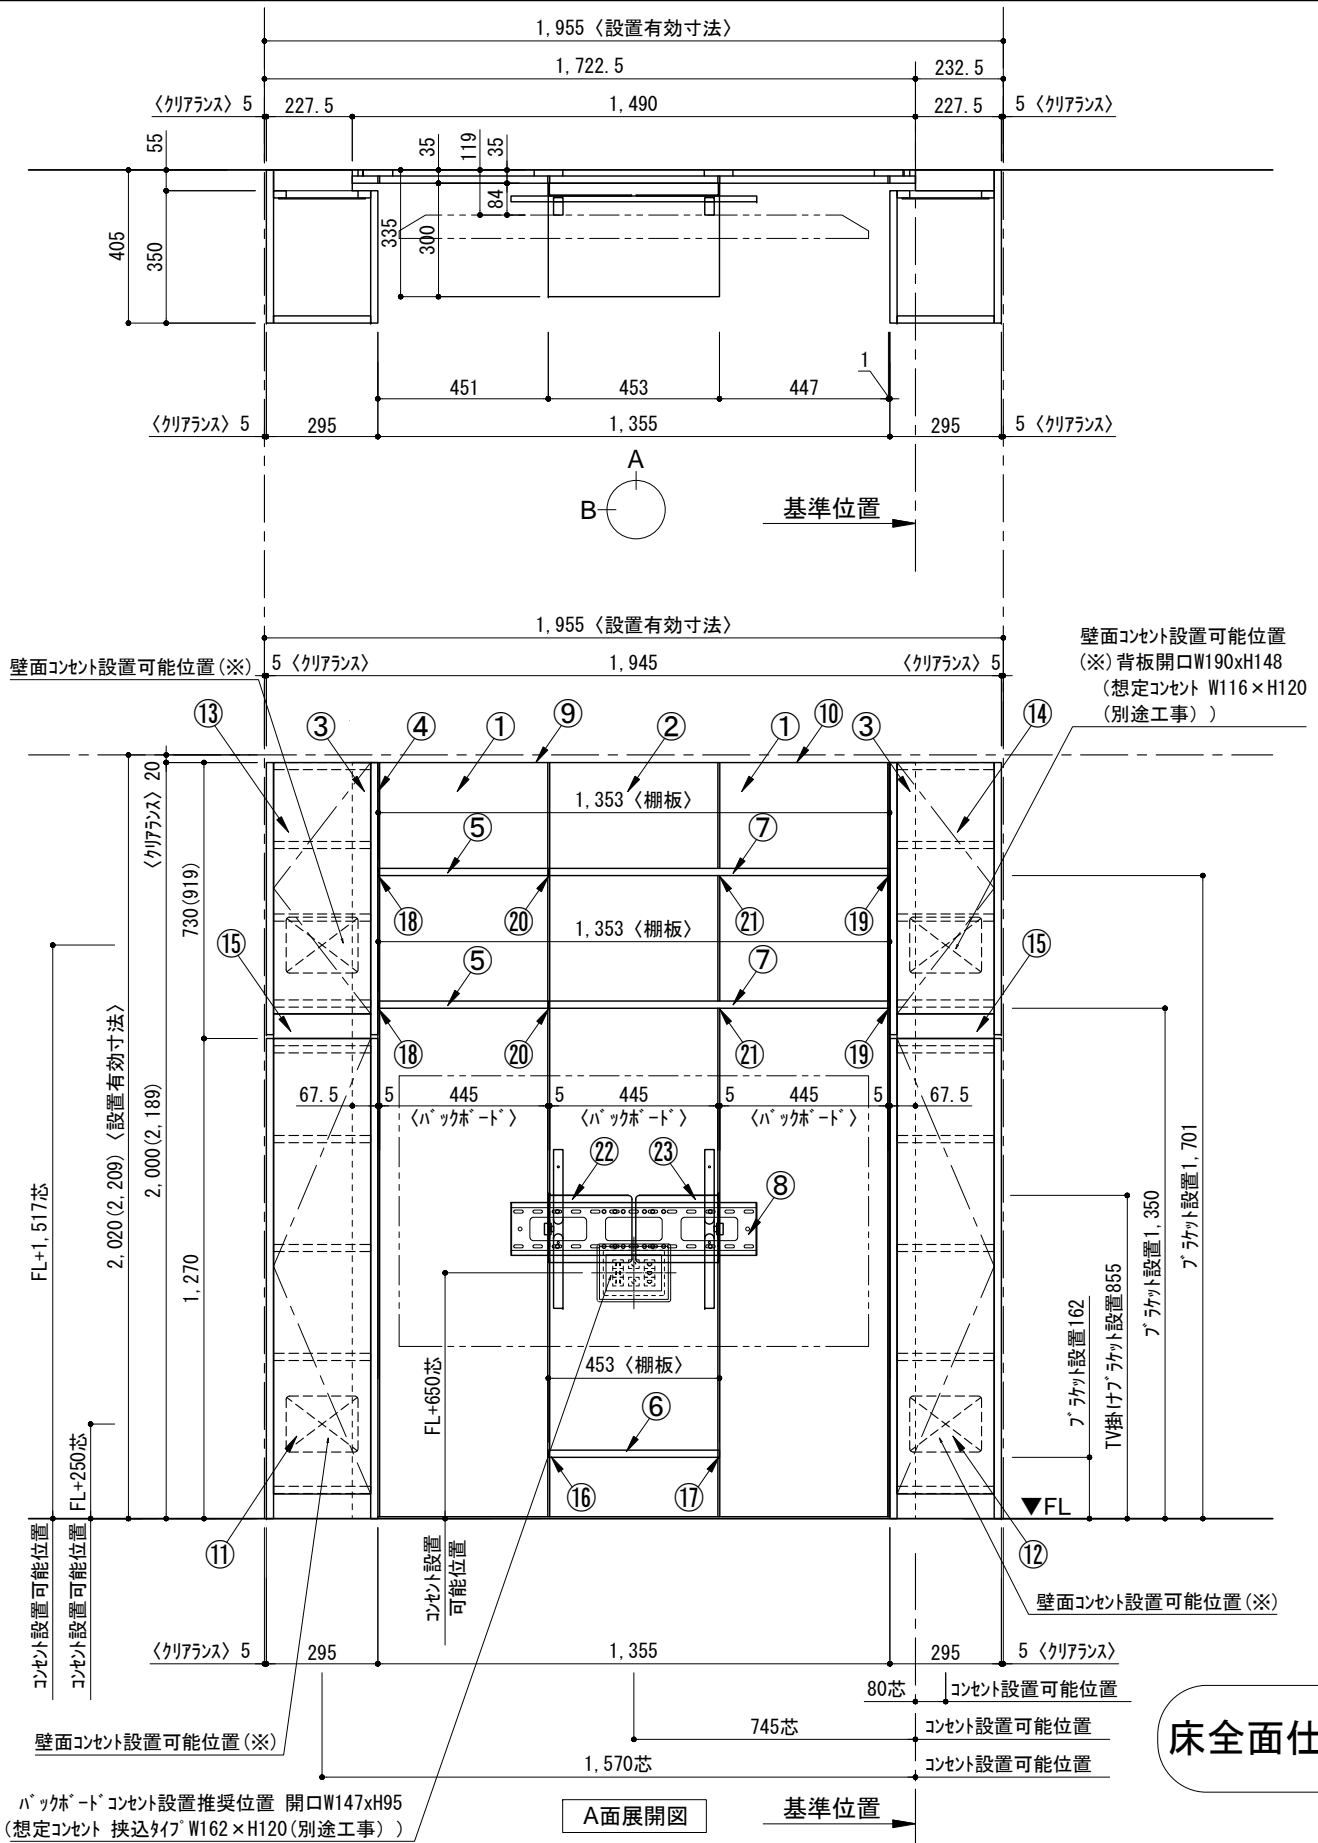

テンダーウォール tw-A1 ハンギングTVセット(棚板タイプ)+トール収納LR 間口1950 高さ2000(2200) プラン図

番号	名称	数量
①	バックボード	2
②	バックボード コンセント開口HIGH	1
③	バックボードエンド LR	1
④	クハシラオス	1
⑤	クハシ D230 W450	2
⑥	クハシ D300 W450	1
⑦	クハシ D230 W900	2
⑧	TV掛けアーム	1
⑨	トップカバー W450 E	1
⑩	トップカバー W900 E	1
⑪	片開きドアースキヤビ L	1
⑫	片開きドアースキヤビ R	1
⑬	片開きドアースキヤビ L	1
⑭	片開きドアースキヤビ R	1
⑮	化粧板	2
取付部品セット		1
⑯	クハシブラケット T30L	1
⑰	クハシブラケット T30R	1
⑱	クハシブラケット T23L	2
⑲	クハシブラケット T23R	2
⑳	クハシブラケット T23C	2
㉑	クハシブラケット T10	2
㉒	テレビカフアタッチメント L	1
㉓	テレビカフアタッチメント R	1
取付部材各種		1

床全面仕上げのこと

備考欄/NOTE
 1. 仕様は改良のため予告なく変更することがあります。
 2. 取付壁面全面下地のこと。
 3. () 内寸法は、高さ2200の場合を示す。

改訂	4			9
	3			8
	2			7
	1	2016.02.02	図面名称変更	6
	0	2015.07.20	新規作成	5

縮尺/SCALE	図面名称/TITLE	図面番号/NO.
1/20 (A3)	テンダーウォール tw-A1 ハンギングTVセット(棚板タイプ) +トール収納LR 間口1950 高さ2000(2200) プラン図	000464-1