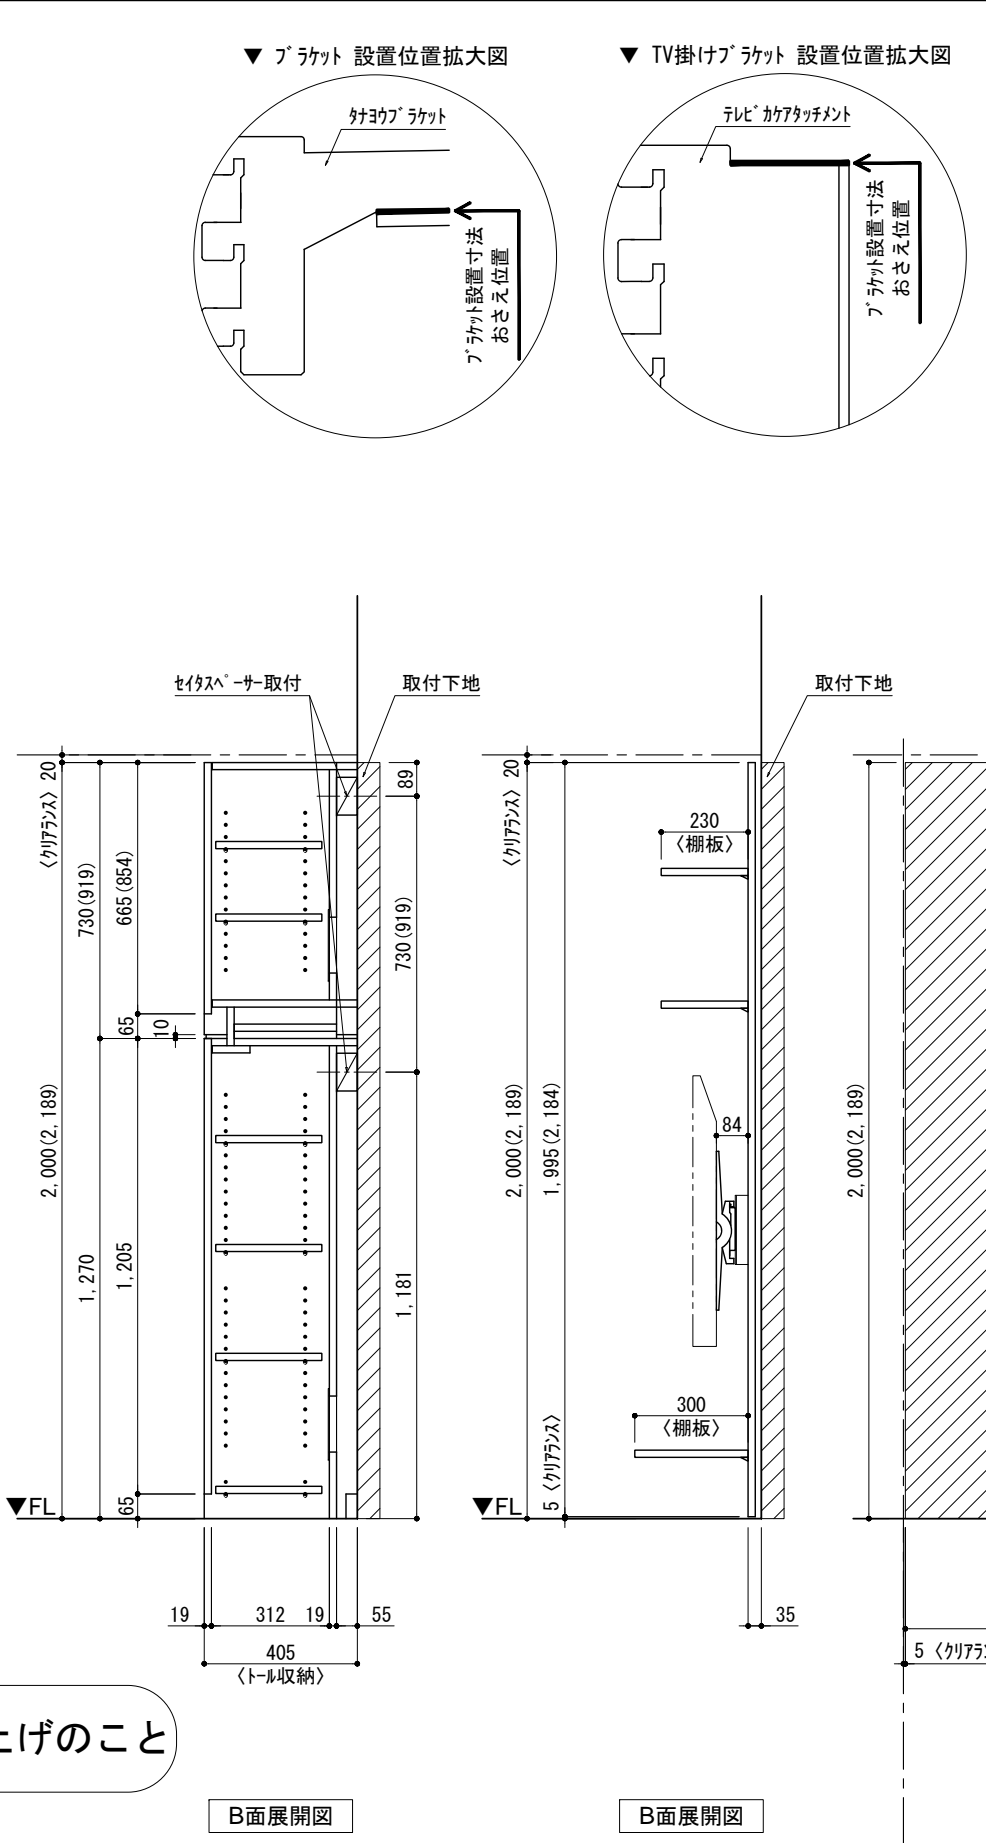

テンダーウォール tw-A1 ハンギングTVセット(棚板タイプ)+トール収納LR 間口1950 高さ2000(2200) プラン図

番号	名称	数量
①	バックボード	2
②	バックボード コンセント開口HIGH	1
③	バックボードエンド LR	1
④	クハシラオス	1
⑤	クハシ D230 W450	2
⑥	クハシ D300 W450	1
⑦	クハシ D230 W900	2
⑧	TV掛けアーム	1
⑨	トップカバー W450 E	1
⑩	トップカバー W900 E	1
⑪	片開きドアースキヤビ L	1
⑫	片開きドアースキヤビ R	1
⑬	片開きドアースキヤビ L	1
⑭	片開きドアースキヤビ R	1
⑮	化粧板	2
取付部品セット		1
⑯	クハシブラケット T30L	1
⑰	クハシブラケット T30R	1
⑱	クハシブラケット T23L	2
⑲	クハシブラケット T23R	2
⑳	クハシブラケット T23C	2
㉑	クハシブラケット T10	2
㉒	テレビカフアタッチメント L	1
㉓	テレビカフアタッチメント R	1
取付部材各種		1

床全面仕上げのこと

備考欄/NOTE
 1. 仕様は改良のため予告なく変更することがあります。
 2. 取付壁面全面下地のこと。
 3. () 内寸法は、高さ2200の場合を示す。

改訂	4			9
	3			8
	2			7
	1	2016.02.02	図面名称変更	6
	0	2015.07.20	新規作成	5

縮尺/SCALE	図面名称/TITLE	図面番号/NO.
1/20 (A3)	テンダーウォール tw-A1 ハンギングTVセット(棚板タイプ) +トール収納LR 間口1950 高さ2000(2200) プラン図	000464-1