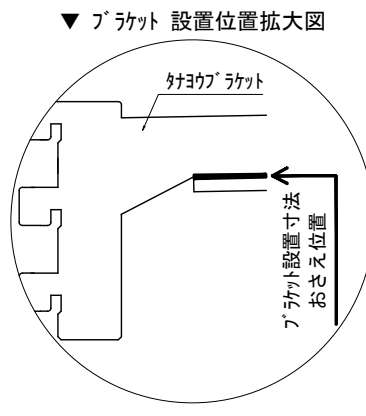

テンダーウォール tw-A2 ハンギングTVセット(ボックスタイプ) 間口1950 高さ2000(2200) プラン図

番号	名称	数量
①	バックボード	3
②	バックボード コンセント開口HIGH	1
③	バックボードエンド LR	1
④	キャビヨグ	1
⑤	ワイヤ D230 W450	1
⑥	ワイヤ D300 W450	1
⑦	TV掛けアーム	1
⑧	ボックス	4
⑨	トップカバー W900 E	2
取付部品セット		1
⑩	キャビヨグ Bracket T30L	1
⑪	キャビヨグ Bracket T30R	1
⑫	キャビヨグ Bracket T23L	1
⑬	キャビヨグ Bracket T23R	1
⑭	テレビカフアタッチメント L	1
⑮	テレビカフアタッチメント R	1
⑯	キャビヨグ Bracket CL	4
⑰	キャビヨグ Bracket CR	4
取付部材各種		4

備考欄/NOTE  
 1. 仕様は改良のため予告なく変更することがあります。  
 2. 取付壁面全面下地のこと。  
 3. ( )内寸法は、高さ2200の場合を示す。

改訂	4		9	
	3		8	
	2		7	
	1	2016.02.02	図面名称変更	6
	0	2015.07.20	新規作成	5

縮尺/SCALE	図面名称/TITLE	図面番号/NO.
1/20 (A3)	テンダーウォール tw-A2 ハンギングTVセット(ボックスタイプ) 間口1950 高さ2000(2200) プラン図	000456-1