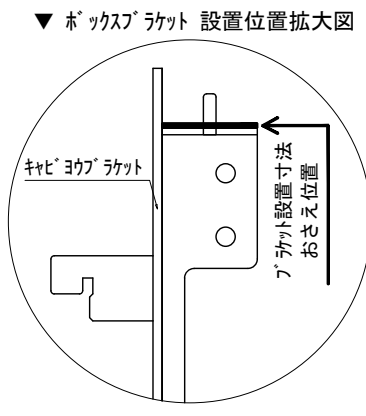

テンダーウォール tw-A2 ハンギングTVセット(ボックスタイプ) 間口1950 高さ2000(2200) プラン図

番号	名称	数量
①	バックボード	3
②	バックボード コンセント開口HIGH	1
③	バックボードエンド LR	1
④	キャビヨグ	1
⑤	ワイヤ D230 W450	1
⑥	ワイヤ D300 W450	1
⑦	TV掛けアーム	1
⑧	ボックス	4
⑨	トップカバー W900 E	2
取付部品セット		1
⑩	キャビヨグ Bracket T30L	1
⑪	キャビヨグ Bracket T30R	1
⑫	キャビヨグ Bracket T23L	1
⑬	キャビヨグ Bracket T23R	1
⑭	テレビカフアタッチメント L	1
⑮	テレビカフアタッチメント R	1
⑯	キャビヨグ Bracket CL	4
⑰	キャビヨグ Bracket CR	4
取付部材各種		4

備考欄/NOTE  
 1. 仕様は改良のため予告なく変更することがあります。  
 2. 取付壁面全面下地のこと。  
 3. ( )内寸法は、高さ2200の場合を示す。

改訂	4		9	
	3		8	
	2		7	
	1	2016.02.02	図面名称変更	6
	0	2015.07.20	新規作成	5

縮尺/SCALE	図面名称/TITLE	図面番号/NO.
1/20 (A3)	テンダーウォール tw-A2 ハンギングTVセット(ボックスタイプ) 間口1950 高さ2000(2200) プラン図	000456-1