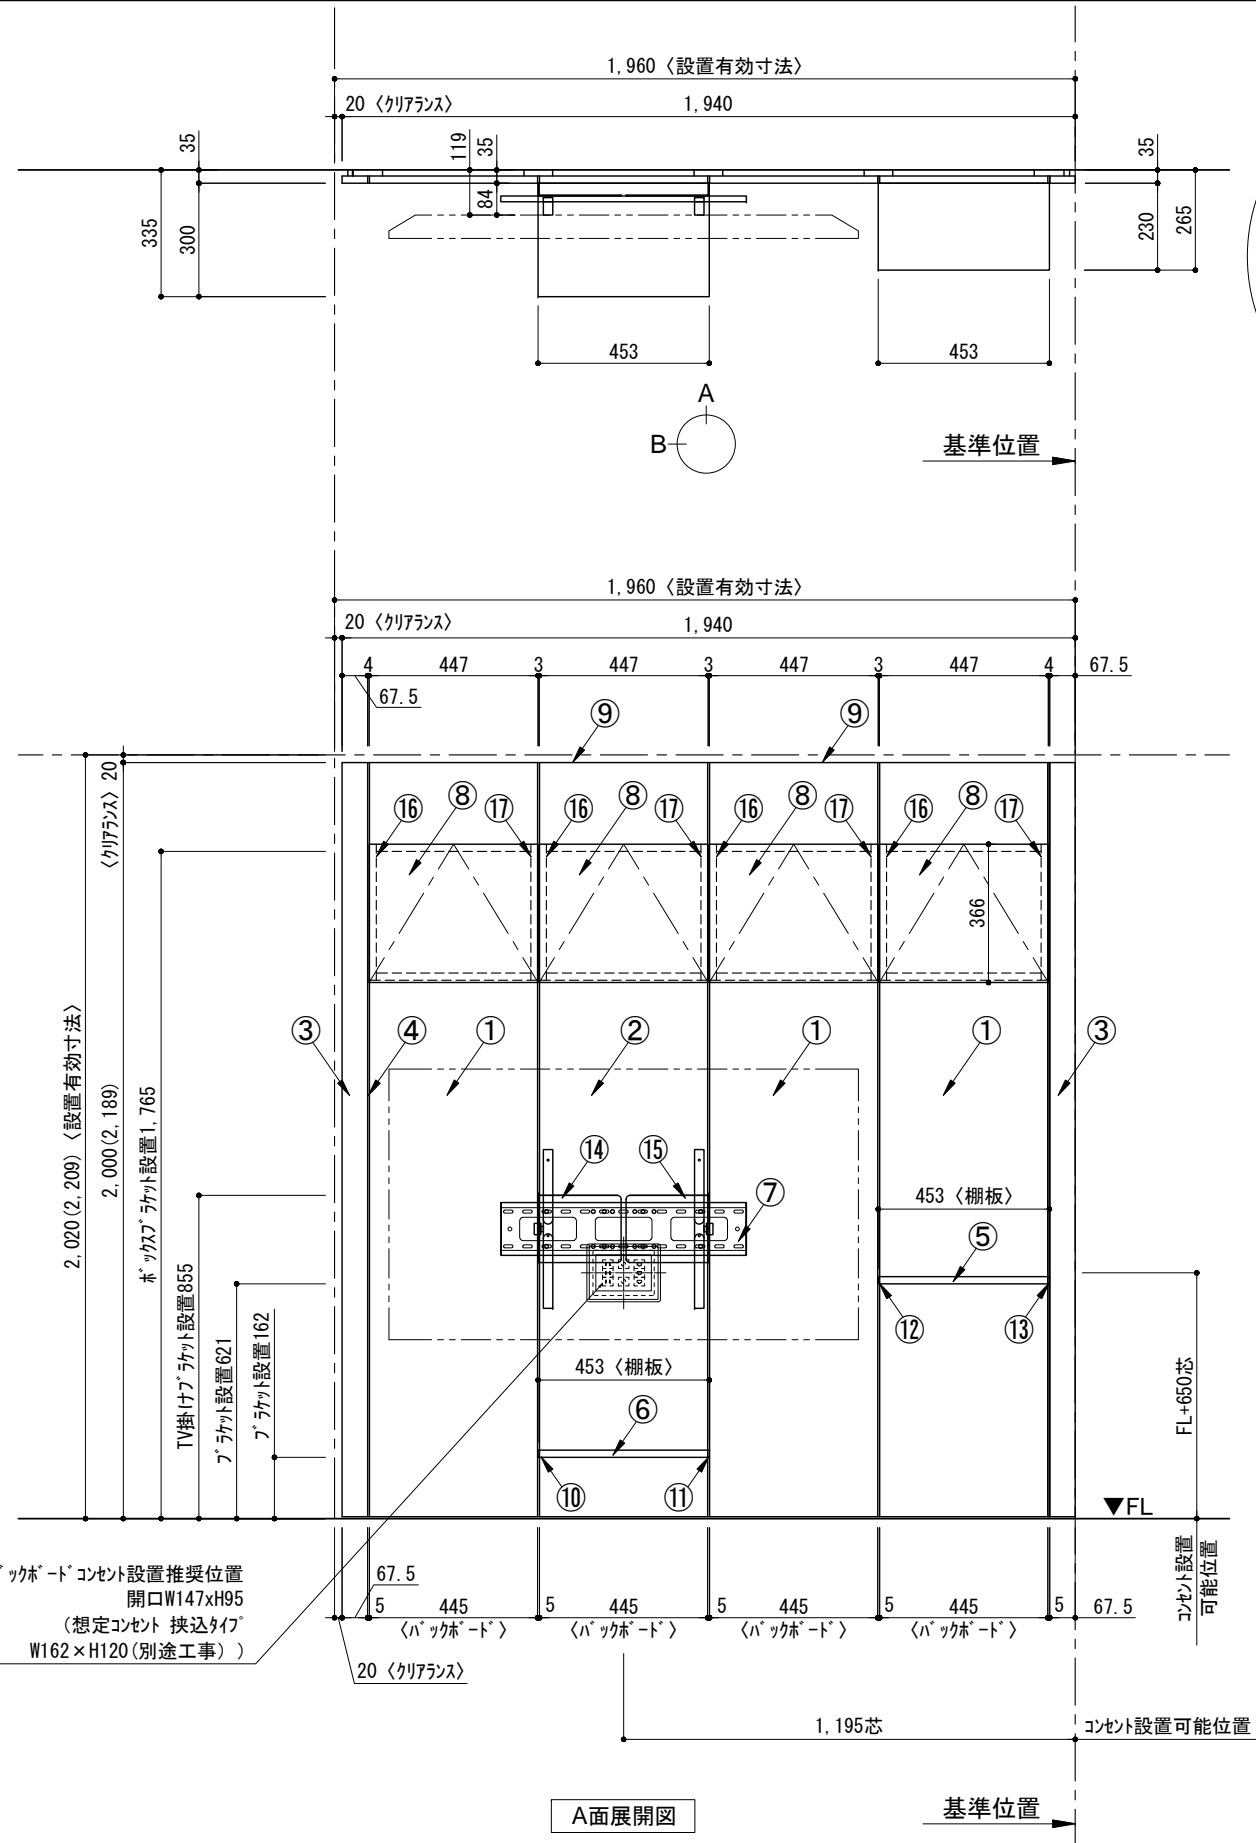

テンダーウォール tw-A2 ハンギングTVセット(ボックスタイプ) 間口1950 高さ2000(2200) プラン図

番号	名称	数量
①	バックボード	3
②	バックボード コンセント開口HIGH	1
③	バックボードエンド LR	1
④	キャビヨグ	1
⑤	ワイヤ D230 W450	1
⑥	ワイヤ D300 W450	1
⑦	TV掛けアーム	1
⑧	ボックス	4
⑨	トップカバー W900 E	2
取付部品セット		1
⑩	キャビヨグ Bracket T30L	1
⑪	キャビヨグ Bracket T30R	1
⑫	キャビヨグ Bracket T23L	1
⑬	キャビヨグ Bracket T23R	1
⑭	テレビカフアタッチメント L	1
⑮	テレビカフアタッチメント R	1
⑯	キャビヨグ Bracket CL	4
⑰	キャビヨグ Bracket CR	4
取付部材各種		4

備考欄/NOTE  
 1. 仕様は改良のため予告なく変更することがあります。  
 2. 取付壁面全面下地のこと。  
 3. ( )内寸法は、高さ2200の場合を示す。

改訂	4		9	
	3		8	
	2		7	
	1	2016.02.02	図面名称変更	6
	0	2015.07.20	新規作成	5

縮尺/SCALE	図面名称/TITLE	図面番号/NO.
1/20 (A3)	テンダーウォール tw-A2 ハンギングTVセット(ボックスタイプ) 間口1950 高さ2000(2200) プラン図	000456-1