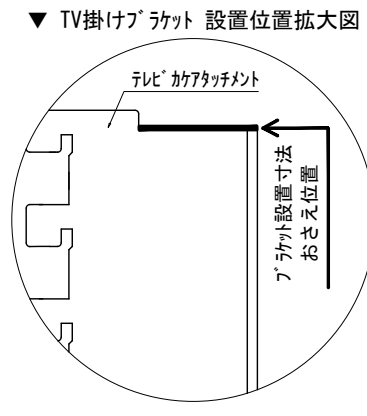

テンダーウォール tw-A2 ハンギングTVセット(ボックスタイプ) 間口1950 高さ2000(2200) プラン図

番号	名称	数量
①	バックボード	3
②	バックボード コンセント開口HIGH	1
③	バックボードエンド LR	1
④	キャビヨグ	1
⑤	ワイヤ D230 W450	1
⑥	ワイヤ D300 W450	1
⑦	TV掛けアーム	1
⑧	ボックス	4
⑨	トップカバー W900 E	2
取付部品セット		1
⑩	キャビヨグ Bracket T30L	1
⑪	キャビヨグ Bracket T30R	1
⑫	キャビヨグ Bracket T23L	1
⑬	キャビヨグ Bracket T23R	1
⑭	テレビカフアタッチメント L	1
⑮	テレビカフアタッチメント R	1
⑯	キャビヨグ Bracket CL	4
⑰	キャビヨグ Bracket CR	4
取付部材各種		4

備考欄/NOTE  
 1. 仕様は改良のため予告なく変更することがあります。  
 2. 取付壁面全面下地のこと。  
 3. ( )内寸法は、高さ2200の場合を示す。

改訂	4		9	
	3		8	
	2		7	
	1	2016.02.02	図面名称変更	6
	0	2015.07.20	新規作成	5

縮尺/SCALE	図面名称/TITLE	図面番号/NO.
1/20 (A3)	テンダーウォール tw-A2 ハンギングTVセット(ボックスタイプ) 間口1950 高さ2000(2200) プラン図	000456-1