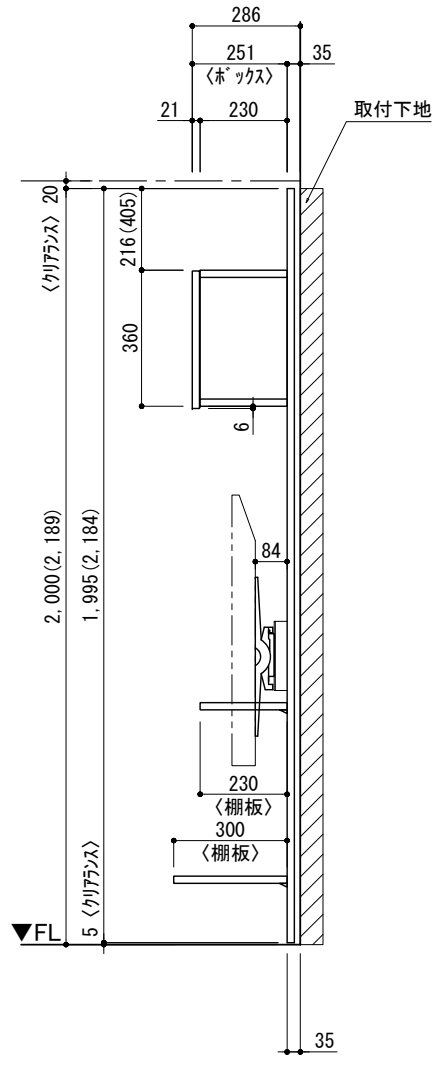

テンダーウォール tw-A2 ハンギングTVセット(ボックスタイプ) 間口1950 高さ2000(2200) プラン図

番号	名称	数量
①	バックボード	3
②	バックボード コンセント開口HIGH	1
③	バックボードエンド LR	1
④	キャビヨグ	1
⑤	ワイヤ D230 W450	1
⑥	ワイヤ D300 W450	1
⑦	TV掛けアーム	1
⑧	ボックス	4
⑨	トップカバー W900 E	2
取付部品セット		1
⑩	キャビヨグ Bracket T30L	1
⑪	キャビヨグ Bracket T30R	1
⑫	キャビヨグ Bracket T23L	1
⑬	キャビヨグ Bracket T23R	1
⑭	テレビカフアタッチメント L	1
⑮	テレビカフアタッチメント R	1
⑯	キャビヨグ Bracket CL	4
⑰	キャビヨグ Bracket CR	4
取付部材各種		4

備考欄/NOTE  
 1. 仕様は改良のため予告なく変更することがあります。  
 2. 取付壁面全面下地のこと。  
 3. ( )内寸法は、高さ2200の場合を示す。

改訂	4		9	
	3		8	
	2		7	
	1	2016.02.02	図面名称変更	6
	0	2015.07.20	新規作成	5

縮尺/SCALE	図面名称/TITLE	図面番号/NO.
1/20 (A3)	テンダーウォール tw-A2 ハンギングTVセット(ボックスタイプ) 間口1950 高さ2000(2200) プラン図	000456-1