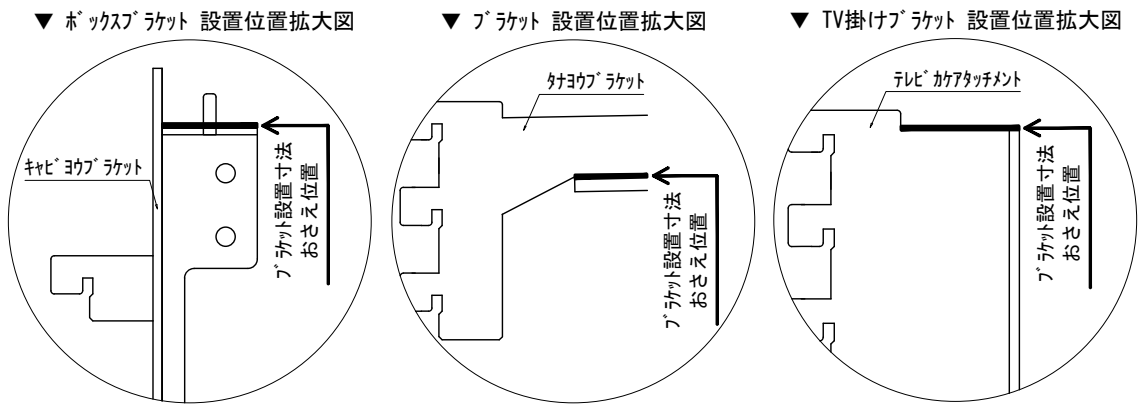

テンダーウォール tw-A2 ハンギングTVセット(ボックスタイプ)+トール収納L 間口2200 高さ2000(2200) プラン図

番号	名称	数量
①	バックボード	3
②	バックボード コンセント開口HIGH	1
③	バックボード エンド LR	1
④	クハシラ オス	1
⑤	クハシ D230 W450	1
⑥	クハシ D300 W450	1
⑦	TV掛けアーム	1
⑧	ボックス	4
⑨	トップカバー W900 E	2
⑩	片開きドア-スキャレ L	1
⑪	片開きドア-スキャレ R	1
⑫	化粧板	1
取付部品セット		
⑬	クハシラ ラケット T30L	1
⑭	クハシラ ラケット T30R	1
⑮	クハシラ ラケット T23L	1
⑯	クハシラ ラケット T23R	1
⑰	テレビ カアタッチメント L	1
⑱	テレビ カアタッチメント R	1
⑲	キャビ ヨウブ ラケット CL	4
⑳	キャビ ヨウブ ラケット CR	4
取付部材各種		

床全面仕上げのこと

備考欄/NOTE  
 1. 仕様は改良のため予告なく変更することがあります。  
 2. 取付壁面全面下地のこと。  
 3. ( ) 内寸法は、高さ2200の場合を示す。

改訂	4		9	
	3		8	
	2		7	
	1	2016.02.02	図面名称変更	6
	0	2015.07.20	新規作成	5

縮尺/SCALE	図面名称/TITLE	図面番号/NO.
1/20 (A3)	テンダーウォール tw-A2 ハンギングTVセット(ボックスタイプ) +トール収納L 間口2200 高さ2000(2200) プラン図	000468-1