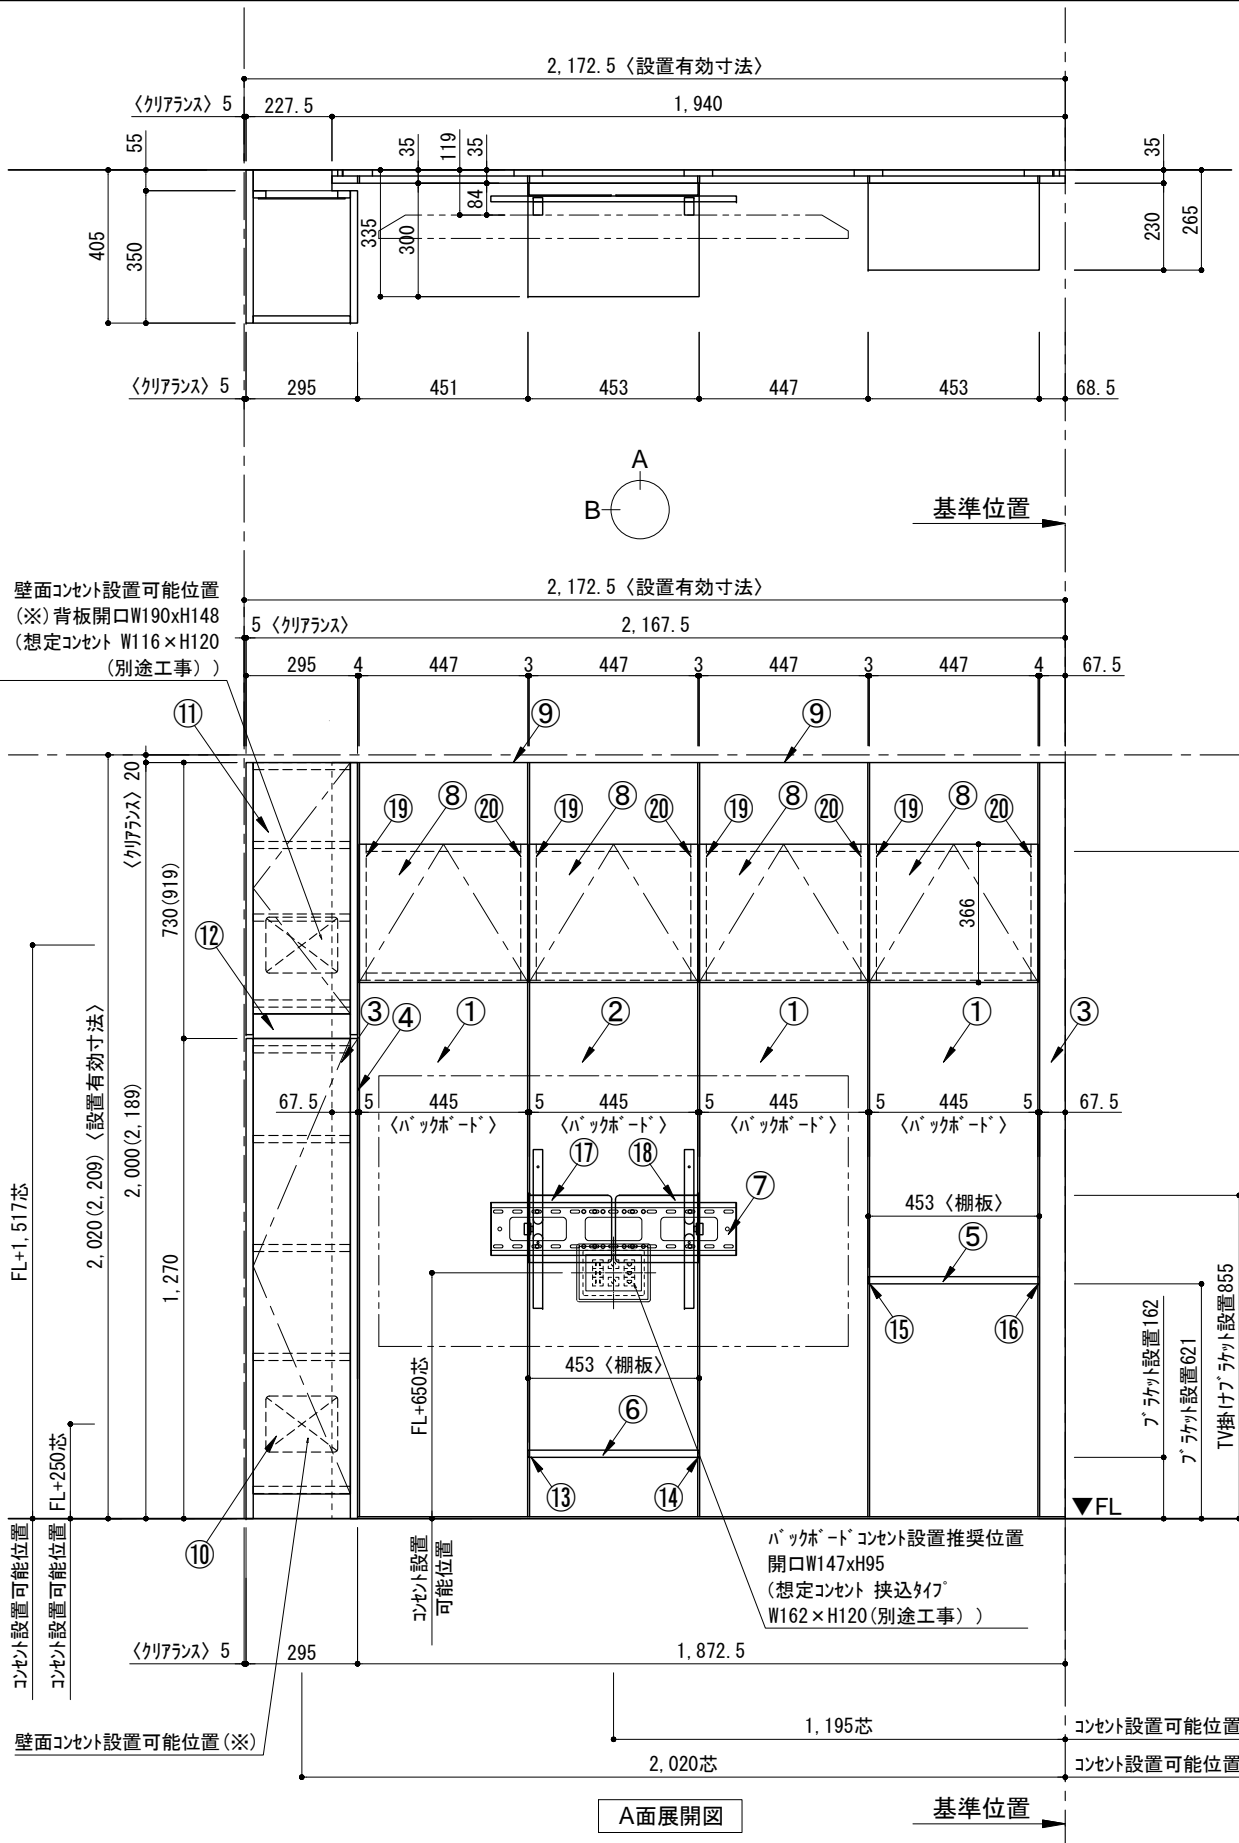

テンダーウォール tw-A2 ハンギングTVセット(ボックスタイプ)+トール収納L 間口2200 高さ2000(2200) プラン図

番号	名称	数量
①	バックボード	3
②	バックボード コンセント開口HIGH	1
③	バックボード エンド LR	1
④	クハシラ オス	1
⑤	クハシ D230 W450	1
⑥	クハシ D300 W450	1
⑦	TV掛けアーム	1
⑧	ボックス	4
⑨	トップカバー W900 E	2
⑩	片開きドア-スキャレ L	1
⑪	片開きドア-スキャレ R	1
⑫	化粧板	1
取付部品セット		
⑬	クハシラ ラケット T30L	1
⑭	クハシラ ラケット T30R	1
⑮	クハシラ ラケット T23L	1
⑯	クハシラ ラケット T23R	1
⑰	テレビ カアタッチメント L	1
⑱	テレビ カアタッチメント R	1
⑲	キャビ ヨウブ ラケット CL	4
⑳	キャビ ヨウブ ラケット CR	4
取付部材各種		

床全面仕上げのこと

備考欄/NOTE  
 1. 仕様は改良のため予告なく変更することがあります。  
 2. 取付壁面全面下地のこと。  
 3. ( ) 内寸法は、高さ2200の場合を示す。

改訂	4		9	
	3		8	
	2		7	
	1	2016.02.02	図面名称変更	6
	0	2015.07.20	新規作成	5

縮尺/SCALE	図面名称/TITLE	図面番号/NO.
1/20 (A3)	テンダーウォール tw-A2 ハンギングTVセット(ボックスタイプ) +トール収納L 間口2200 高さ2000(2200) プラン図	000468-1