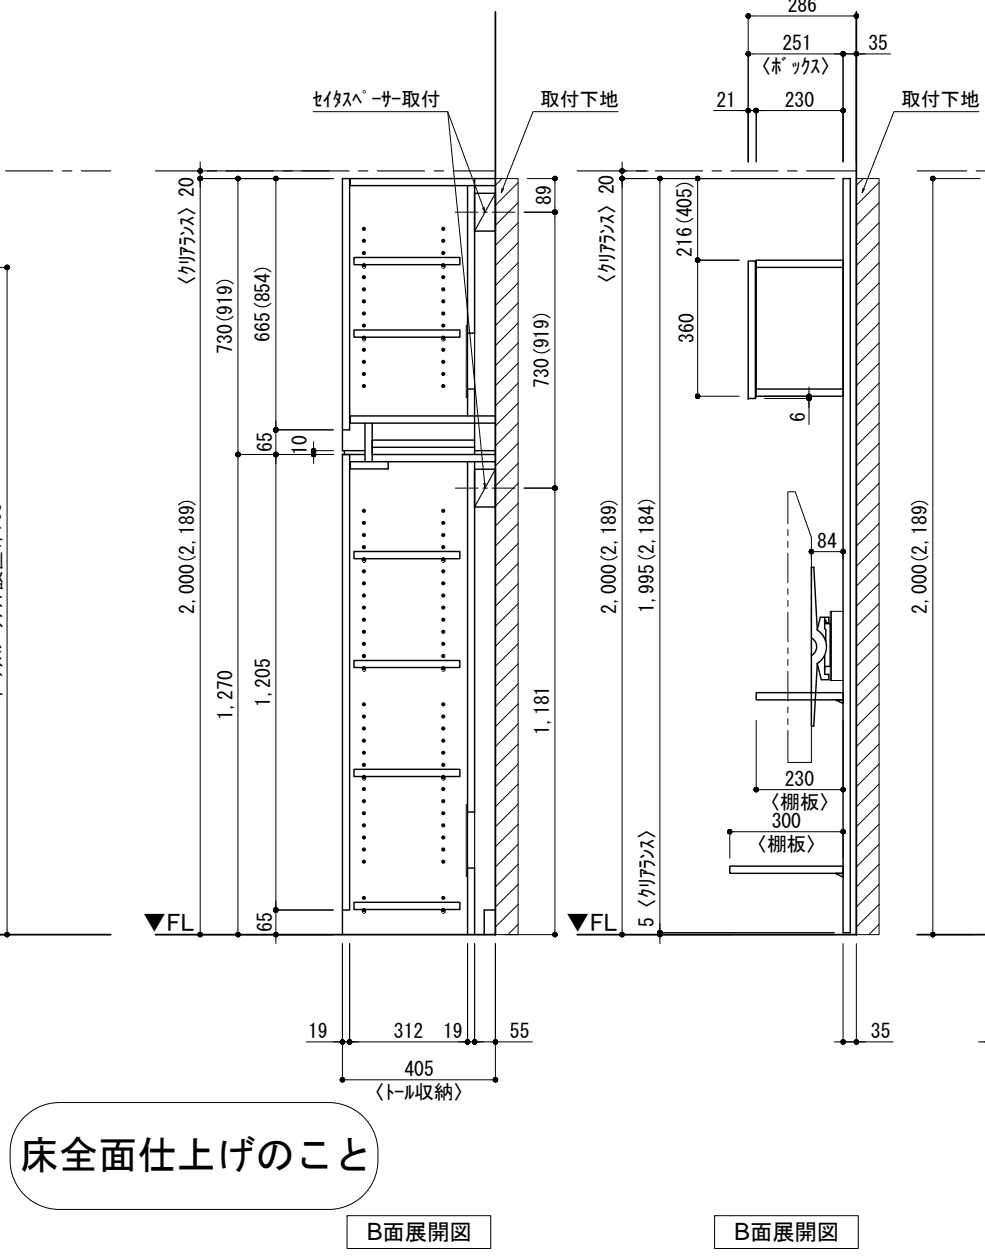

テンダーウォール tw-A2 ハンギングTVセット(ボックスタイプ)+トール収納L 間口2200 高さ2000(2200) プラン図

番号	名称	数量
①	バックボード	3
②	バックボード コンセント開口HIGH	1
③	バックボード エンド LR	1
④	クハシラ オス	1
⑤	クハシ D230 W450	1
⑥	クハシ D300 W450	1
⑦	TV掛けアーム	1
⑧	ボックス	4
⑨	トップカバー W900 E	2
⑩	片開きドア-スキャレ L	1
⑪	片開きドア-スキャレ R	1
⑫	化粧板	1
取付部品セット		
⑬	クハシラ ラケット T30L	1
⑭	クハシラ ラケット T30R	1
⑮	クハシラ ラケット T23L	1
⑯	クハシラ ラケット T23R	1
⑰	テレビ カアタッチメント L	1
⑱	テレビ カアタッチメント R	1
⑲	キャビ ヨウブ ラケット CL	4
⑳	キャビ ヨウブ ラケット CR	4
取付部材各種		

床全面仕上げのこと

備考欄/NOTE  
 1. 仕様は改良のため予告なく変更することがあります。  
 2. 取付壁面全面下地のこと。  
 3. ( ) 内寸法は、高さ2200の場合を示す。

改訂	4		9	
	3		8	
	2		7	
	1	2016.02.02	図面名称変更	6
	0	2015.07.20	新規作成	5

縮尺/SCALE	図面名称/TITLE	図面番号/NO.
1/20 (A3)	テンダーウォール tw-A2 ハンギングTVセット(ボックスタイプ) +トール収納L 間口2200 高さ2000(2200) プラン図	000468-1