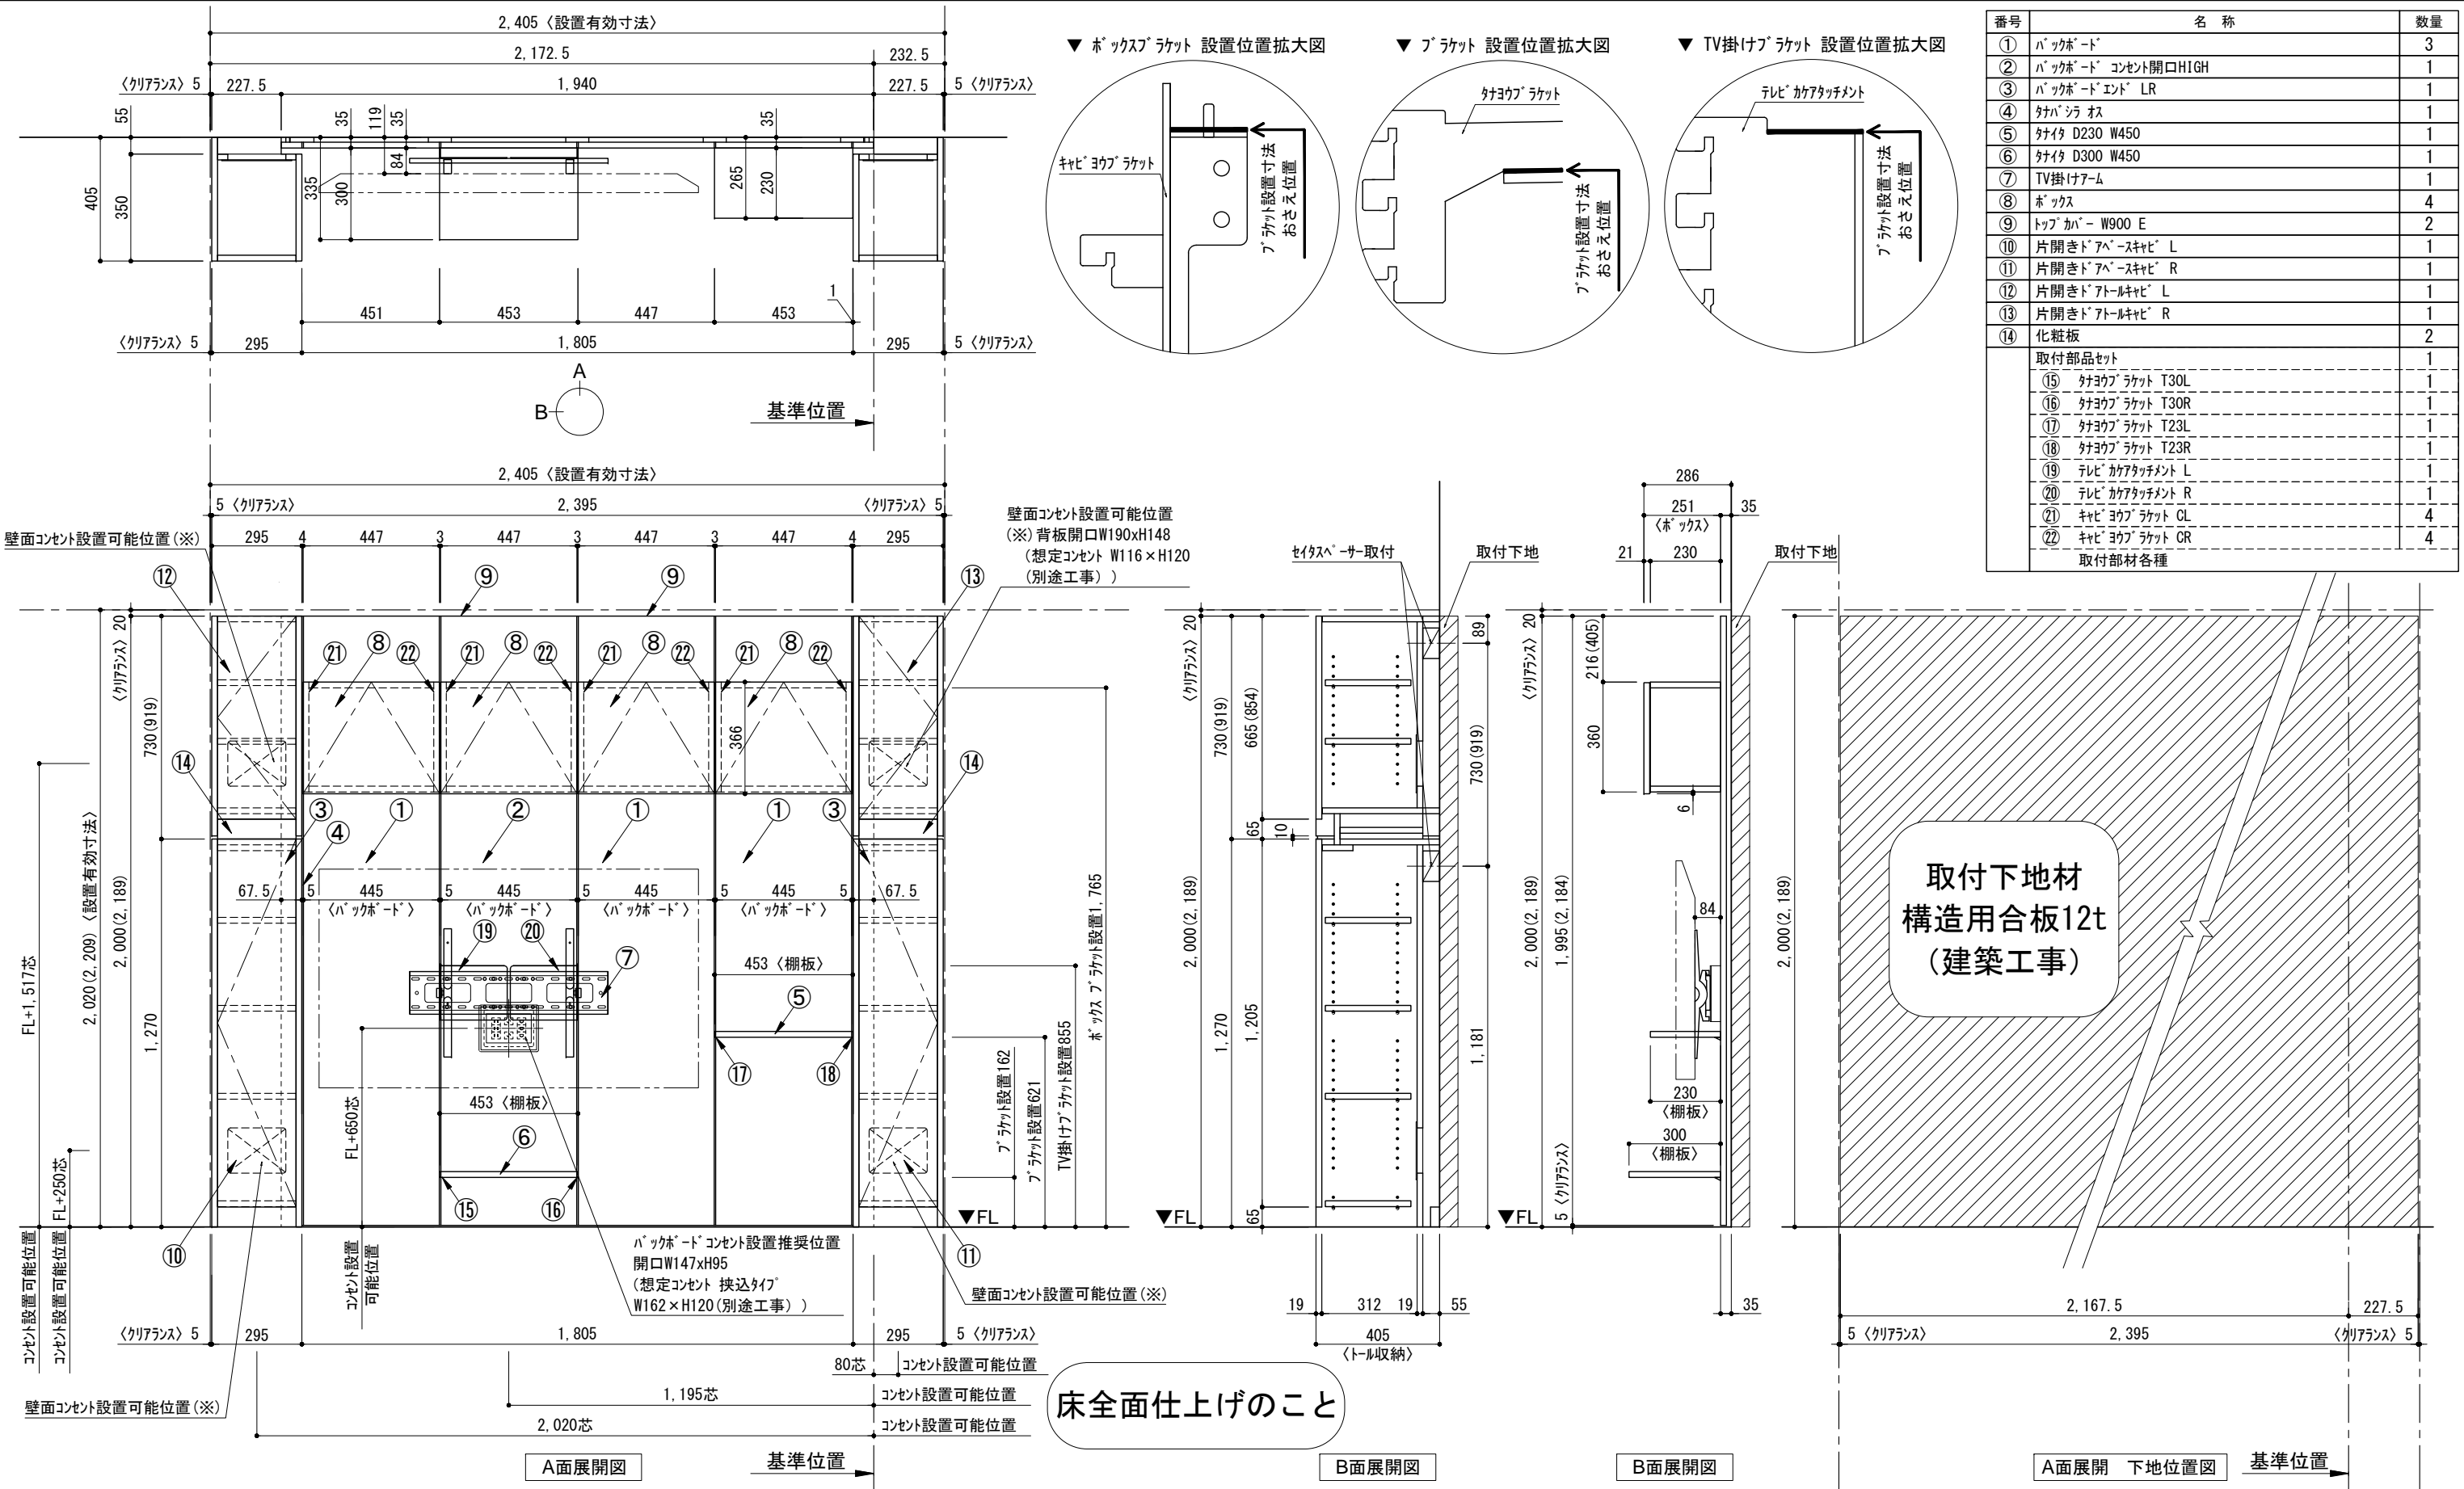

テンダーウォール tw-A2 ハングングTVセット(ボックスタイプ)+トール収納LR 間口2400 高さ2000(2200) プラン図

番号	名称	数量
①	バックボード	3
②	バックボード コンセント開口HIGH	1
③	バックボードエンド LR	1
④	クハシラス	1
⑤	クハ D230 W450	1
⑥	クハ D300 W450	1
⑦	TV掛けアーム	1
⑧	ボックス	4
⑨	トップカバー W900 E	2
⑩	片開きドアースキャビ L	1
⑪	片開きドアースキャビ R	1
⑫	片開きドアールキャビ L	1
⑬	片開きドアールキャビ R	1
⑭	化粧板	2
取付部品セット		1
⑮	クハヨブラケット T30L	1
⑯	クハヨブラケット T30R	1
⑰	クハヨブラケット T23L	1
⑱	クハヨブラケット T23R	1
⑲	テレビカフアタッチメント L	1
⑳	テレビカフアタッチメント R	1
㉑	キャビヨブラケット CL	4
㉒	キャビヨブラケット CR	4
取付部材各種		

床全面仕上げのこと

備考欄/NOTE
 1. 仕様は改良のため予告なく変更することがあります。
 2. 取付壁面全面下地のこと。
 3. ()内寸法は、高さ2200の場合を示す。

改訂	4		9	
	3		8	
	2		7	
	1	2016.02.02	図面名称変更	6
	0	2015.07.20	新規作成	5

縮尺/SCALE	1/20 (A3)	図面名称/TITLE	テンダーウォール tw-A2 ハンングングTVセット(ボックスタイプ) +トール収納LR 間口2400 高さ2000(2200) プラン図	図面番号/NO.	000474-1
----------	-----------	------------	-----------------------------------------------------------------------------------	----------	----------