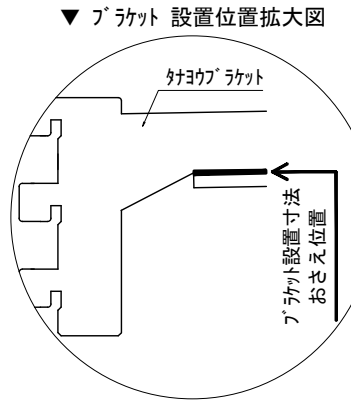

テンダーウォール tw-A2 ハンギングTVセット(ボックスタイプ)+トール収納R 間口2200 高さ2000(2200) プラン図

番号	名称	数量
①	バックボード	3
②	バックボード コンセント開口HIGH	1
③	バックボードエンド LR	1
④	クハシラ	1
⑤	クハシ D230 W450	1
⑥	クハシ D300 W450	1
⑦	TV掛けアーム	1
⑧	ボックス	4
⑨	トップカバー W900 E	2
⑩	片開きドアースキャビ R	1
⑪	片開きドアールキャビ R	1
⑫	化粧板	1
取付部品セット		
⑬	クハシララケット T30L	1
⑭	クハシララケット T30R	1
⑮	クハシララケット T23L	1
⑯	クハシララケット T23R	1
⑰	テレビカフアタッチメント L	1
⑱	テレビカフアタッチメント R	1
⑲	キャビヨコラケット CL	4
⑳	キャビヨコラケット CR	4
取付部材各種		

備考欄/NOTE  
 1、仕様は改良のため予告なく変更することがあります。  
 2、取付壁面全面下地のこと。  
 3、( )内寸法は、高さ2200の場合を示す。

改訂	年月	内容	改訂
4			9
3			8
2			7
1	2016.02.02	図面名称変更	6
0	2015.07.20	新規作成	5

縮尺/SCALE	1/20 (A3)	図面名称/TITLE	テンダーウォール tw-A2 ハンギングTVセット(ボックスタイプ) +トール収納R 間口2200 高さ2000(2200) プラン図	図面番号/NO.	000471-1
----------	-----------	------------	---	----------	----------