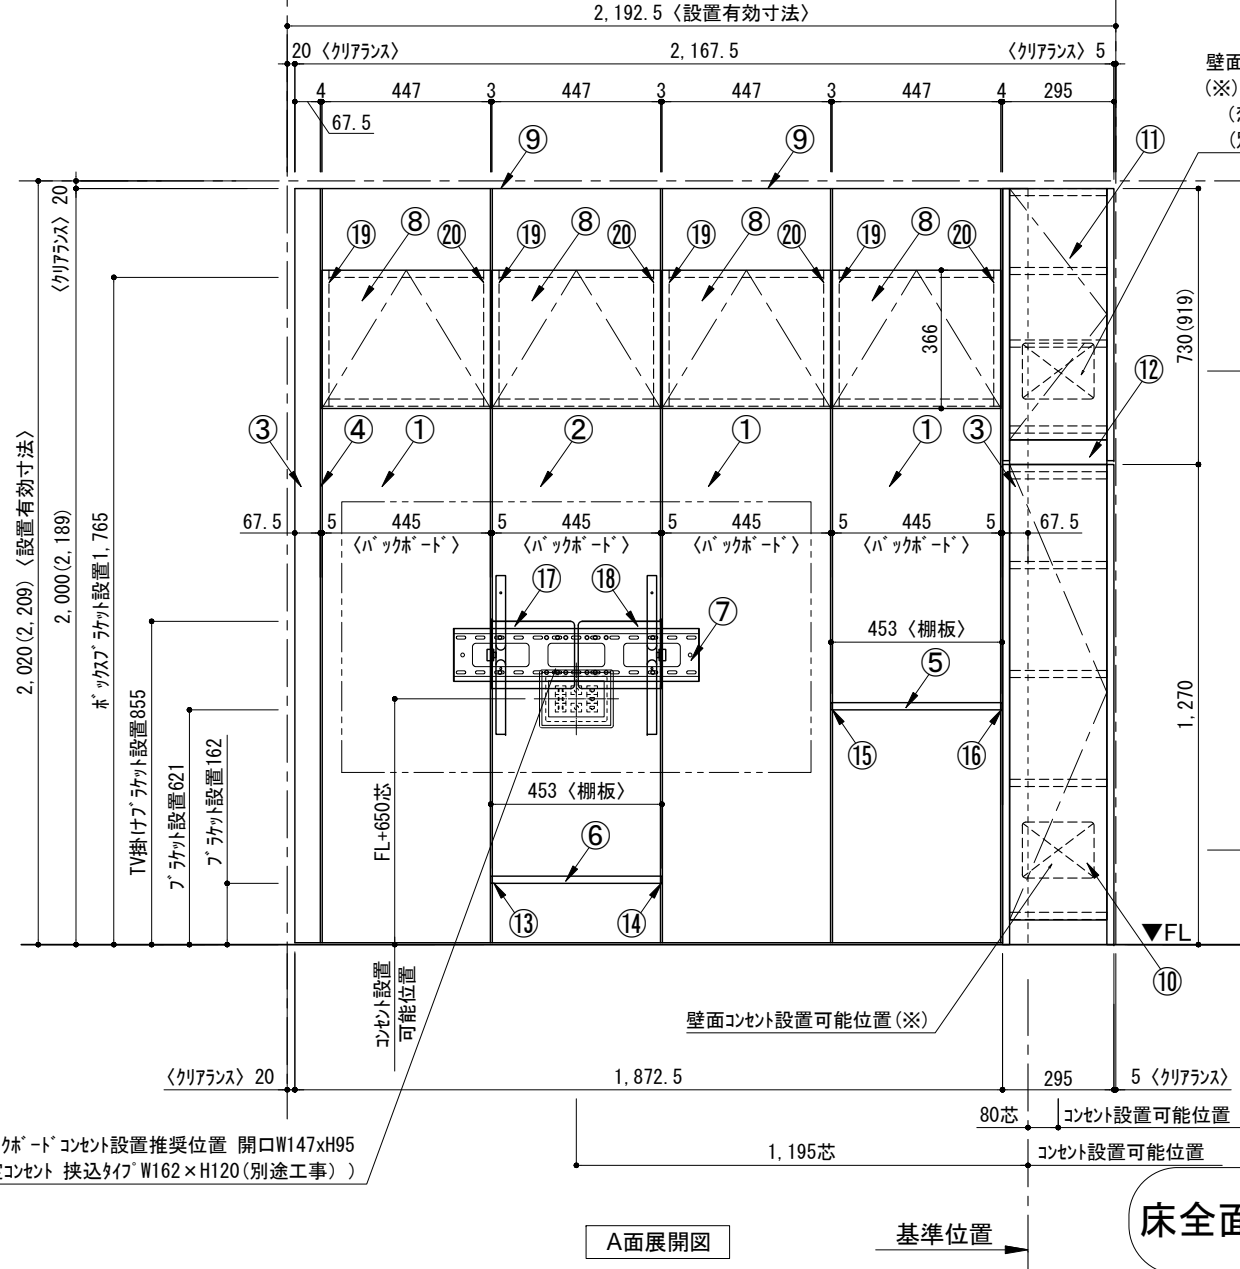

テンダーウォール tw-A2 ハンギングTVセット(ボックスタイプ)+トール収納R 間口2200 高さ2000(2200) プラン図

番号	名称	数量
①	バックボード	3
②	バックボード コンセント開口HIGH	1
③	バックボードエンド LR	1
④	クハシラ	1
⑤	クハシ D230 W450	1
⑥	クハシ D300 W450	1
⑦	TV掛けアーム	1
⑧	ボックス	4
⑨	トップカバー W900 E	2
⑩	片開きドアースキャビ R	1
⑪	片開きドアールキャビ R	1
⑫	化粧板	1
取付部品セット		
⑬	クハシララケット T30L	1
⑭	クハシララケット T30R	1
⑮	クハシララケット T23L	1
⑯	クハシララケット T23R	1
⑰	テレビカフアタッチメント L	1
⑱	テレビカフアタッチメント R	1
⑲	キャビヨコラケット CL	4
⑳	キャビヨコラケット CR	4
取付部材各種		

備考欄/NOTE  
 1、仕様は改良のため予告なく変更することがあります。  
 2、取付壁面全面下地のこと。  
 3、( )内寸法は、高さ2200の場合を示す。

改訂	年月	内容	改訂
4			9
3			8
2			7
1	2016.02.02	図面名称変更	6
0	2015.07.20	新規作成	5

縮尺/SCALE	1/20 (A3)	図面名称/TITLE	テンダーウォール tw-A2 ハンギングTVセット(ボックスタイプ) +トール収納R 間口2200 高さ2000(2200) プラン図	図面番号/NO.	000471-1
----------	-----------	------------	---	----------	----------