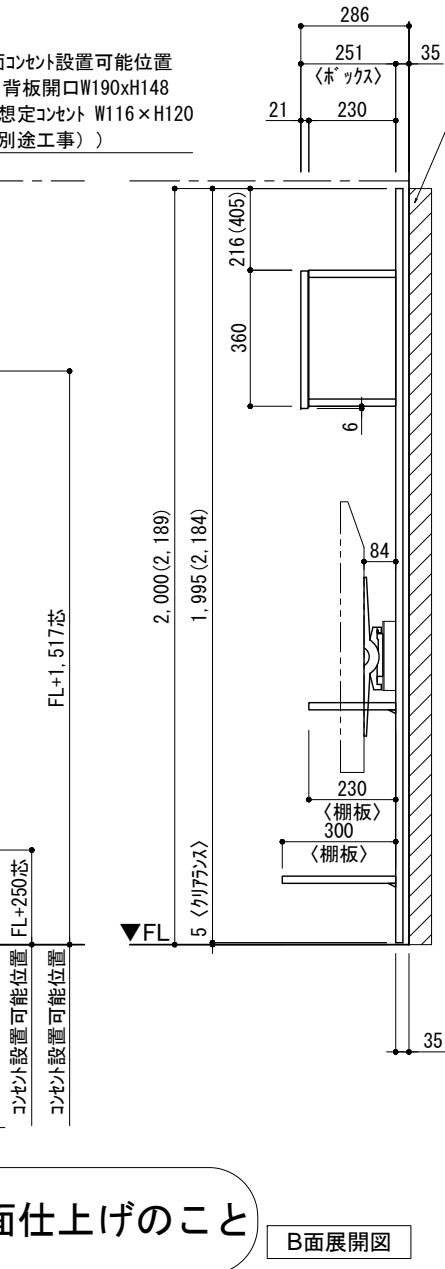

テンダーウォール tw-A2 ハンギングTVセット(ボックスタイプ)+トール収納R 間口2200 高さ2000(2200) プラン図

番号	名称	数量
①	バックボード	3
②	バックボード コンセント開口HIGH	1
③	バックボードエンド LR	1
④	クハシラ	1
⑤	クハシ D230 W450	1
⑥	クハシ D300 W450	1
⑦	TV掛けアーム	1
⑧	ボックス	4
⑨	トップカバー W900 E	2
⑩	片開きドアースキャビ R	1
⑪	片開きドアールキャビ R	1
⑫	化粧板	1
取付部品セット		
⑬	クハシララケット T30L	1
⑭	クハシララケット T30R	1
⑮	クハシララケット T23L	1
⑯	クハシララケット T23R	1
⑰	テレビカフアタッチメント L	1
⑱	テレビカフアタッチメント R	1
⑲	キャビヨコラケット CL	4
⑳	キャビヨコラケット CR	4
取付部材各種		

備考欄/NOTE  
 1、仕様は改良のため予告なく変更することがあります。  
 2、取付壁面全面下地のこと。  
 3、( )内寸法は、高さ2200の場合を示す。

改訂	年月	内容	改訂
4			9
3			8
2			7
1	2016.02.02	図面名称変更	6
0	2015.07.20	新規作成	5

縮尺/SCALE	1/20 (A3)	図面名称/TITLE	テンダーウォール tw-A2 ハンギングTVセット(ボックスタイプ) +トール収納R 間口2200 高さ2000(2200) プラン図	図面番号/NO.	000471-1
----------	-----------	------------	---	----------	----------