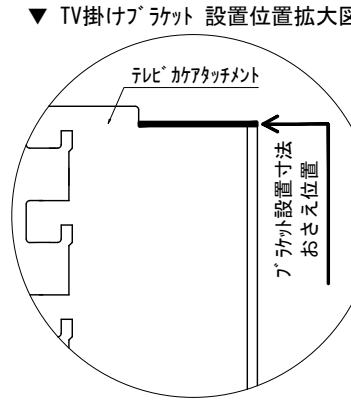

テンダーウォール tw-A2 ハンギングTVセット(ボックスタイプ)+トール収納R 間口2200 高さ2000(2200) プラン図

番号	名称	数量
①	バックボード	3
②	バックボード コンセント開口HIGH	1
③	バックボードエンド LR	1
④	クハシラ	1
⑤	クハシ D230 W450	1
⑥	クハシ D300 W450	1
⑦	TV掛けアーム	1
⑧	ボックス	4
⑨	トップカバー W900 E	2
⑩	片開きドアースキャビ R	1
⑪	片開きドアールキャビ R	1
⑫	化粧板	1
取付部品セット		
⑬	クハシララケット T30L	1
⑭	クハシララケット T30R	1
⑮	クハシララケット T23L	1
⑯	クハシララケット T23R	1
⑰	テレビカフアタッチメント L	1
⑱	テレビカフアタッチメント R	1
⑲	キャビヨコラケット CL	4
⑳	キャビヨコラケット CR	4
取付部材各種		

備考欄/NOTE  
 1、仕様は改良のため予告なく変更することがあります。  
 2、取付壁面全面下地のこと。  
 3、( )内寸法は、高さ2200の場合を示す。

改訂	年月	内容	改訂
4			9
3			8
2			7
1	2016.02.02	図面名称変更	6
0	2015.07.20	新規作成	5

縮尺/SCALE	1/20 (A3)	図面名称/TITLE	テンダーウォール tw-A2 ハンギングTVセット(ボックスタイプ) +トール収納R 間口2200 高さ2000(2200) プラン図	図面番号/NO.	000471-1
----------	-----------	------------	---	----------	----------