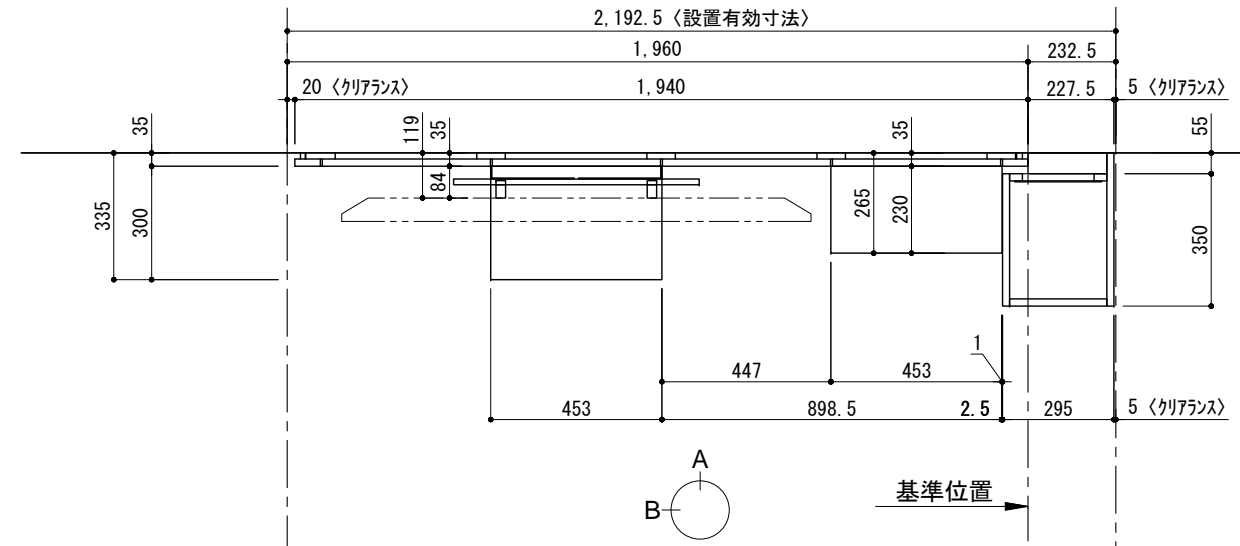

テンダーウォール tw-A2 ハンギングTVセット(ボックスタイプ)+トール収納R 間口2200 高さ2000(2200) プラン図

番号	名称	数量
①	バックボード	3
②	バックボード コンセント開口HIGH	1
③	バックボードエンド LR	1
④	クハシラ	1
⑤	クハシ D230 W450	1
⑥	クハシ D300 W450	1
⑦	TV掛けアーム	1
⑧	ボックス	4
⑨	トップカバー W900 E	2
⑩	片開きドアースキャビ R	1
⑪	片開きドアールキャビ R	1
⑫	化粧板	1
取付部品セット		
⑬	クハシララケット T30L	1
⑭	クハシララケット T30R	1
⑮	クハシララケット T23L	1
⑯	クハシララケット T23R	1
⑰	テレビカフアタッチメント L	1
⑱	テレビカフアタッチメント R	1
⑲	キャビヨコラケット CL	4
⑳	キャビヨコラケット CR	4
取付部材各種		

備考欄/NOTE  
 1、仕様は改良のため予告なく変更することがあります。  
 2、取付壁面全面下地のこと。  
 3、( )内寸法は、高さ2200の場合を示す。

改訂	年月	内容	改訂
4			9
3			8
2			7
1	2016.02.02	図面名称変更	6
0	2015.07.20	新規作成	5

縮尺/SCALE	1/20 (A3)	図面名称/TITLE	テンダーウォール tw-A2 ハンギングTVセット(ボックスタイプ) +トール収納R 間口2200 高さ2000(2200) プラン図	図面番号/NO.	000471-1
----------	-----------	------------	---	----------	----------