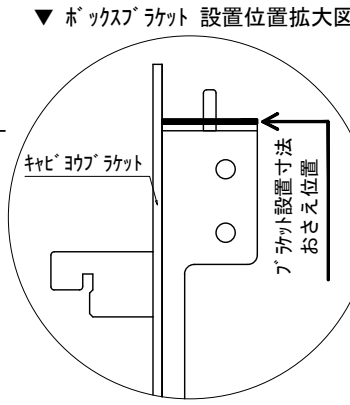

テンダーウォール tw-A2 ハンギングTVセット(ボックスタイプ)+トール収納R 間口2200 高さ2000(2200) プラン図

番号	名称	数量
①	バックボード	3
②	バックボード コンセント開口HIGH	1
③	バックボードエンド LR	1
④	クハシラ	1
⑤	クハシ D230 W450	1
⑥	クハシ D300 W450	1
⑦	TV掛けアーム	1
⑧	ボックス	4
⑨	トップカバー W900 E	2
⑩	片開きドアースキャビ R	1
⑪	片開きドアールキャビ R	1
⑫	化粧板	1
取付部品セット		
⑬	クハシララケット T30L	1
⑭	クハシララケット T30R	1
⑮	クハシララケット T23L	1
⑯	クハシララケット T23R	1
⑰	テレビカフアタッチメント L	1
⑱	テレビカフアタッチメント R	1
⑲	キャビヨコラケット CL	4
⑳	キャビヨコラケット CR	4
取付部材各種		

備考欄/NOTE  
 1、仕様は改良のため予告なく変更することがあります。  
 2、取付壁面全面下地のこと。  
 3、( )内寸法は、高さ2200の場合を示す。

改訂	年月	内容	改訂
4			9
3			8
2			7
1	2016.02.02	図面名称変更	6
0	2015.07.20	新規作成	5

縮尺/SCALE	1/20 (A3)	図面名称/TITLE	テンダーウォール tw-A2 ハンギングTVセット(ボックスタイプ) +トール収納R 間口2200 高さ2000(2200) プラン図	図面番号/NO.	000471-1
----------	-----------	------------	---	----------	----------