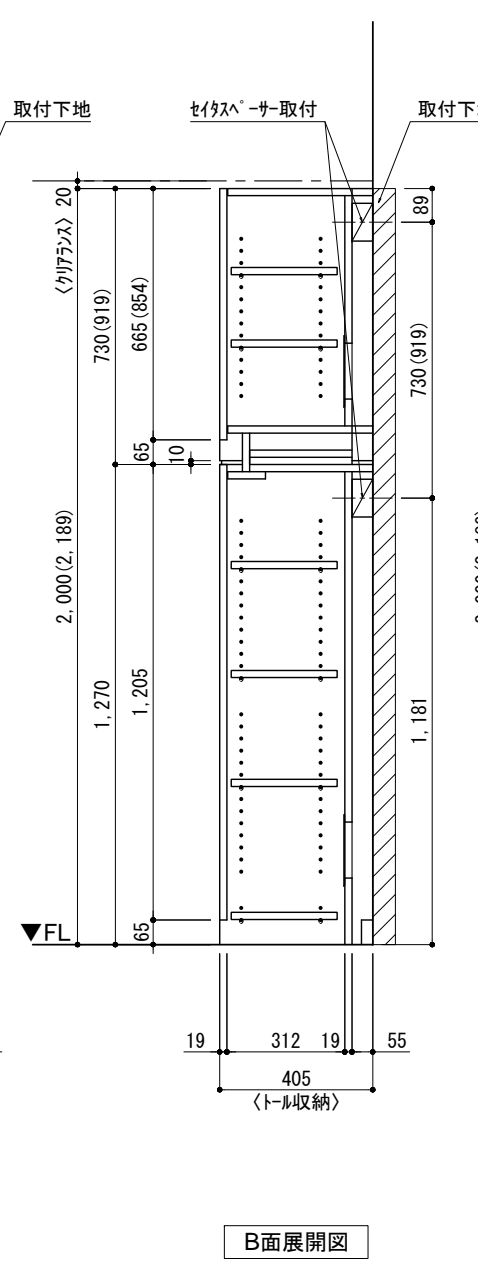

テンダーウォール tw-A2 ハンギングTVセット(ボックスタイプ)+トール収納R 間口2200 高さ2000(2200) プラン図

番号	名称	数量
①	バックボード	3
②	バックボード コンセント開口HIGH	1
③	バックボードエンド LR	1
④	クハシラ	1
⑤	クハシ D230 W450	1
⑥	クハシ D300 W450	1
⑦	TV掛けアーム	1
⑧	ボックス	4
⑨	トップカバー W900 E	2
⑩	片開きドアースキャビ R	1
⑪	片開きドアールキャビ R	1
⑫	化粧板	1
取付部品セット		
⑬	クハシララケット T30L	1
⑭	クハシララケット T30R	1
⑮	クハシララケット T23L	1
⑯	クハシララケット T23R	1
⑰	テレビカフアタッチメント L	1
⑱	テレビカフアタッチメント R	1
⑲	キャビヨコラケット CL	4
⑳	キャビヨコラケット CR	4
取付部材各種		

備考欄/NOTE  
 1、仕様は改良のため予告なく変更することがあります。  
 2、取付壁面全面下地のこと。  
 3、( )内寸法は、高さ2200の場合を示す。

改訂	年月	内容	改訂
4			9
3			8
2			7
1	2016.02.02	図面名称変更	6
0	2015.07.20	新規作成	5

縮尺/SCALE	1/20 (A3)	図面名称/TITLE	テンダーウォール tw-A2 ハンギングTVセット(ボックスタイプ) +トール収納R 間口2200 高さ2000(2200) プラン図	図面番号/NO.	000471-1
----------	-----------	------------	---	----------	----------