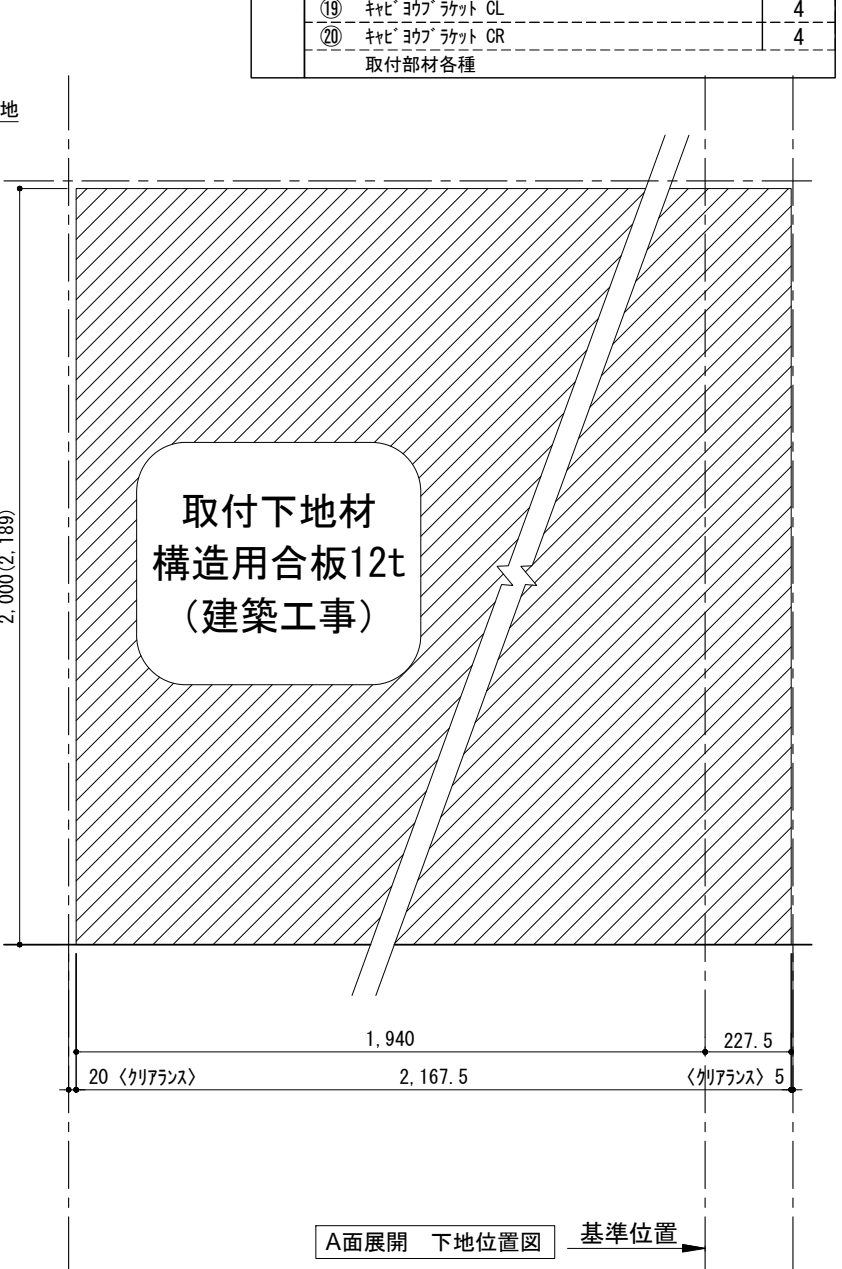

テンダーウォール tw-A2 ハンギングTVセット(ボックスタイプ)+トール収納R 間口2200 高さ2000(2200) プラン図

番号	名称	数量
①	バックボード	3
②	バックボード コンセント開口HIGH	1
③	バックボードエンド LR	1
④	クハシラ	1
⑤	クハシ D230 W450	1
⑥	クハシ D300 W450	1
⑦	TV掛けアーム	1
⑧	ボックス	4
⑨	トップカバー W900 E	2
⑩	片開きドアースキャビ R	1
⑪	片開きドアールキャビ R	1
⑫	化粧板	1
取付部品セット		
⑬	クハシララケット T30L	1
⑭	クハシララケット T30R	1
⑮	クハシララケット T23L	1
⑯	クハシララケット T23R	1
⑰	テレビカフアタッチメント L	1
⑱	テレビカフアタッチメント R	1
⑲	キャビヨコラケット CL	4
⑳	キャビヨコラケット CR	4
取付部材各種		

備考欄/NOTE  
 1、仕様は改良のため予告なく変更することがあります。  
 2、取付壁面全面下地のこと。  
 3、( )内寸法は、高さ2200の場合を示す。

改訂	年月	内容	改訂
4			9
3			8
2			7
1	2016.02.02	図面名称変更	6
0	2015.07.20	新規作成	5

縮尺/SCALE	1/20 (A3)	図面名称/TITLE	テンダーウォール tw-A2 ハンギングTVセット(ボックスタイプ) +トール収納R 間口2200 高さ2000(2200) プラン図	図面番号/NO.	000471-1
----------	-----------	------------	---	----------	----------