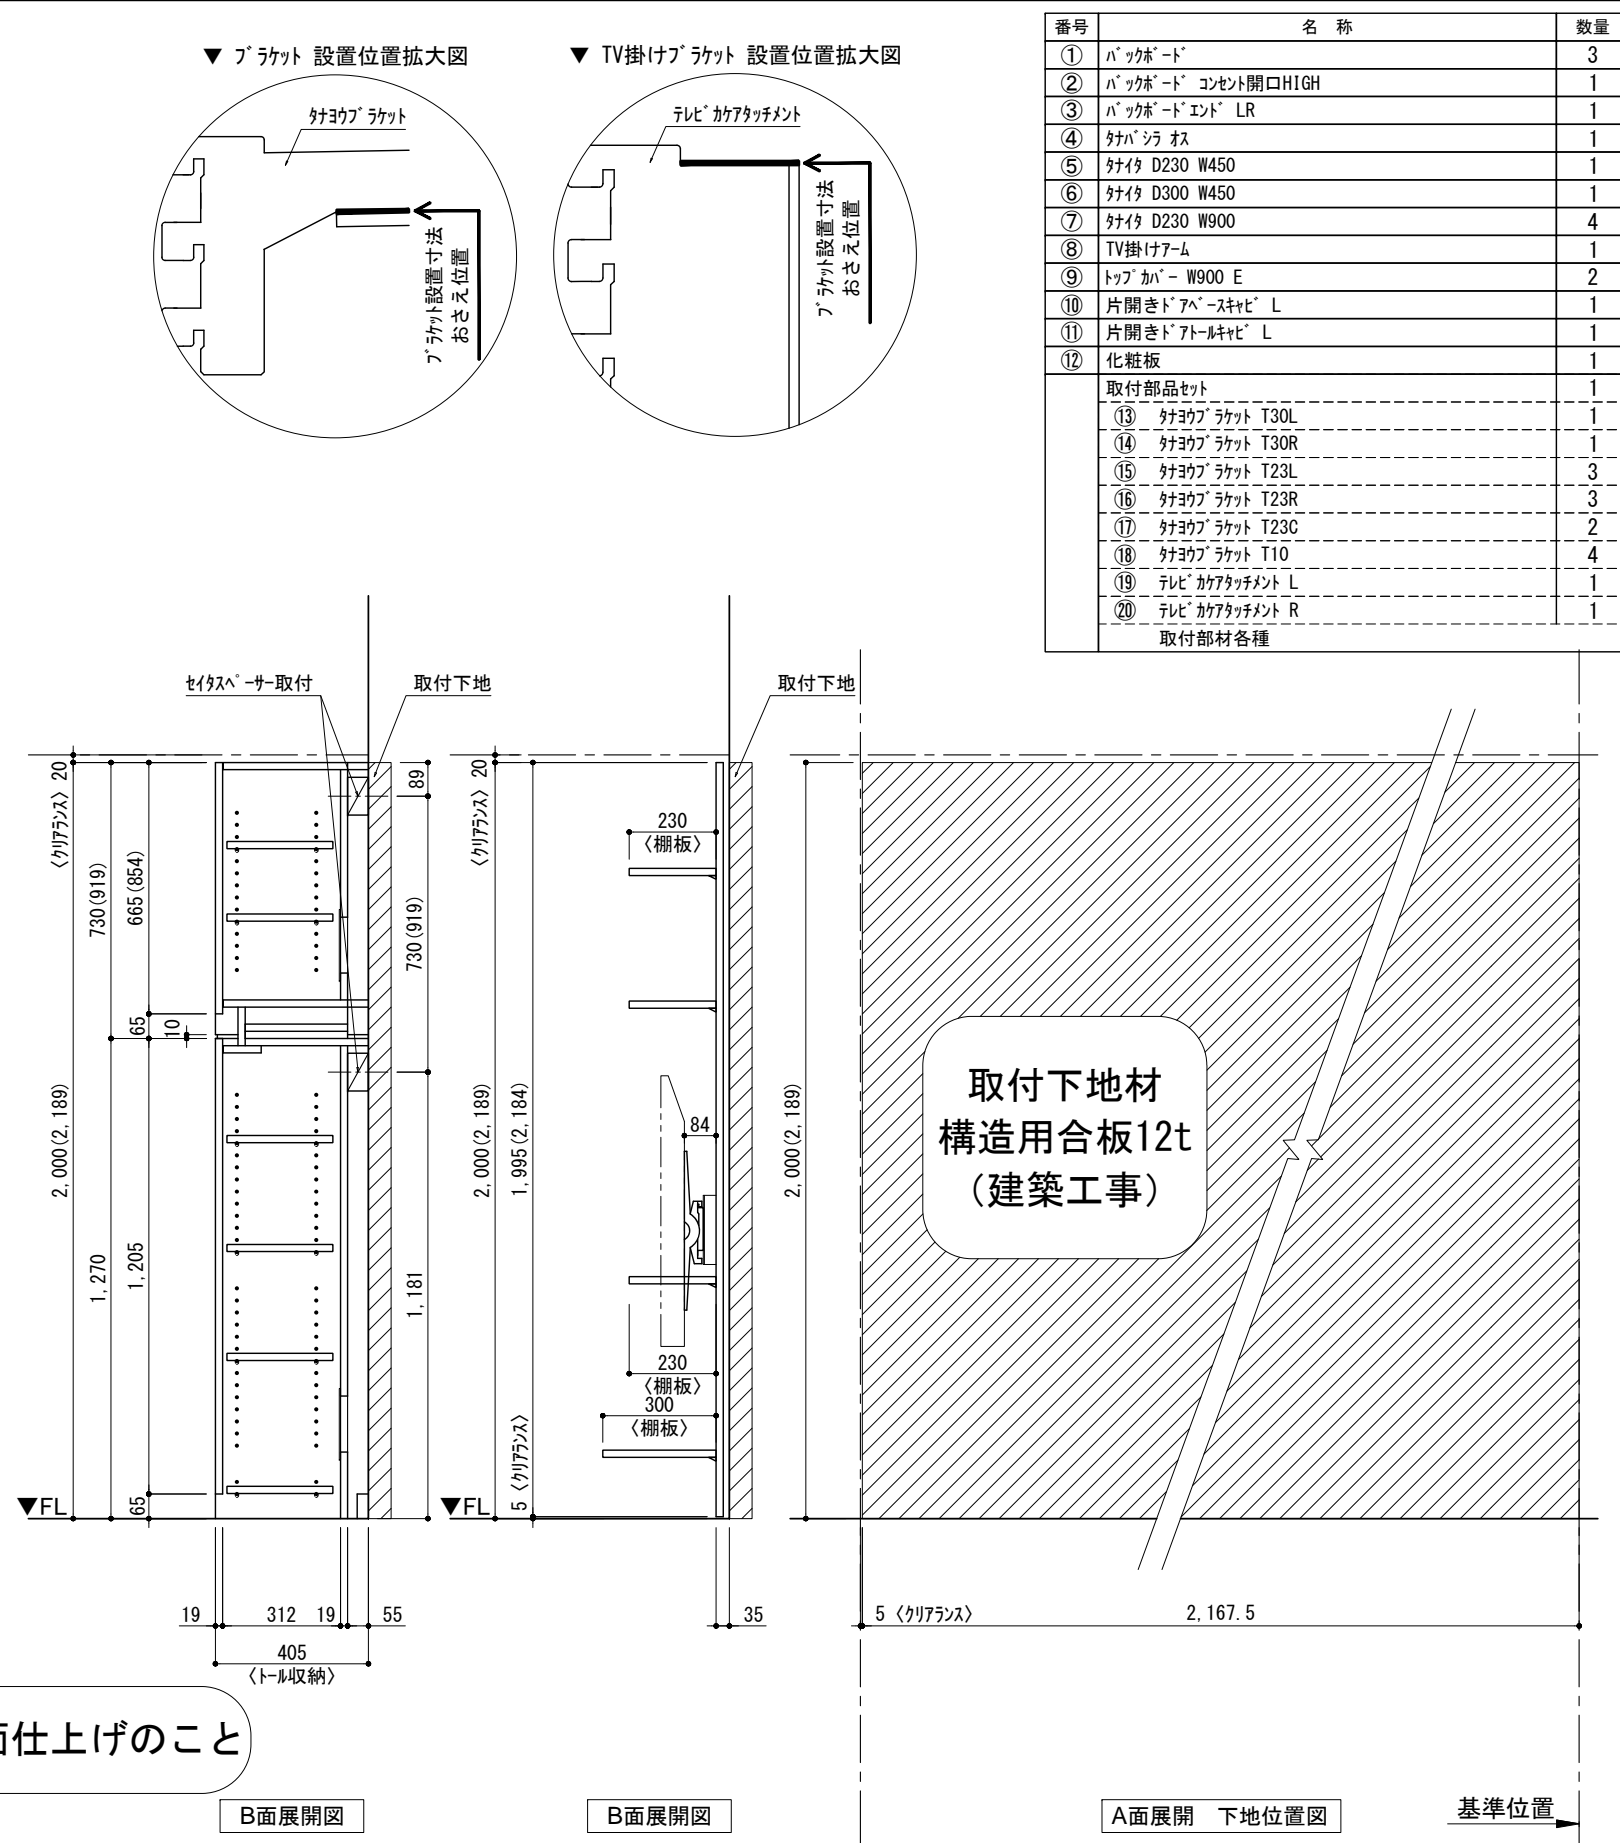

テンダーウォール tw-A1 ハンギングTVセット(棚板タイプ)+トール収納L 間口2200 高さ2000(2200) プラン図

番号	名称	数量
①	バックボード	3
②	バックボード コンセント開口HIGH	1
③	バックボードエンド LR	1
④	クハシラ	1
⑤	クハシ D230 W450	1
⑥	クハシ D300 W450	1
⑦	クハシ D230 W900	4
⑧	TV掛けアーム	1
⑨	トップカバー W900 E	2
⑩	片開きドア-スキャレ L	1
⑪	片開きドア-スキャレ R	1
⑫	化粧板	1
取付部品セット		
⑬	クハシブラケット T30L	1
⑭	クハシブラケット T30R	1
⑮	クハシブラケット T23L	3
⑯	クハシブラケット T23R	3
⑰	クハシブラケット T23C	2
⑱	クハシブラケット T10	4
⑲	テレビカフアタッチメント L	1
⑳	テレビカフアタッチメント R	1
取付部品各種		

床全面仕上げのこと

備考欄/NOTE
 1. 仕様は改良のため予告なく変更することがあります。
 2. 取付壁面全面下地のこと。
 3. () 内寸法は、高さ2200の場合を示す。

改訂	日付	内容	改訂	縮尺/SCALE	図面名称/TITLE	図面番号/NO.
4			9	1/20 (A3)	テンダーウォール tw-A1 ハンギングTVセット(棚板タイプ) +トール収納L 間口2200 高さ2000(2200) プラン図	000459-1
3			8			
2			7			
1	2016.02.02	図面名称変更	6			
0	2015.07.20	新規作成	5			