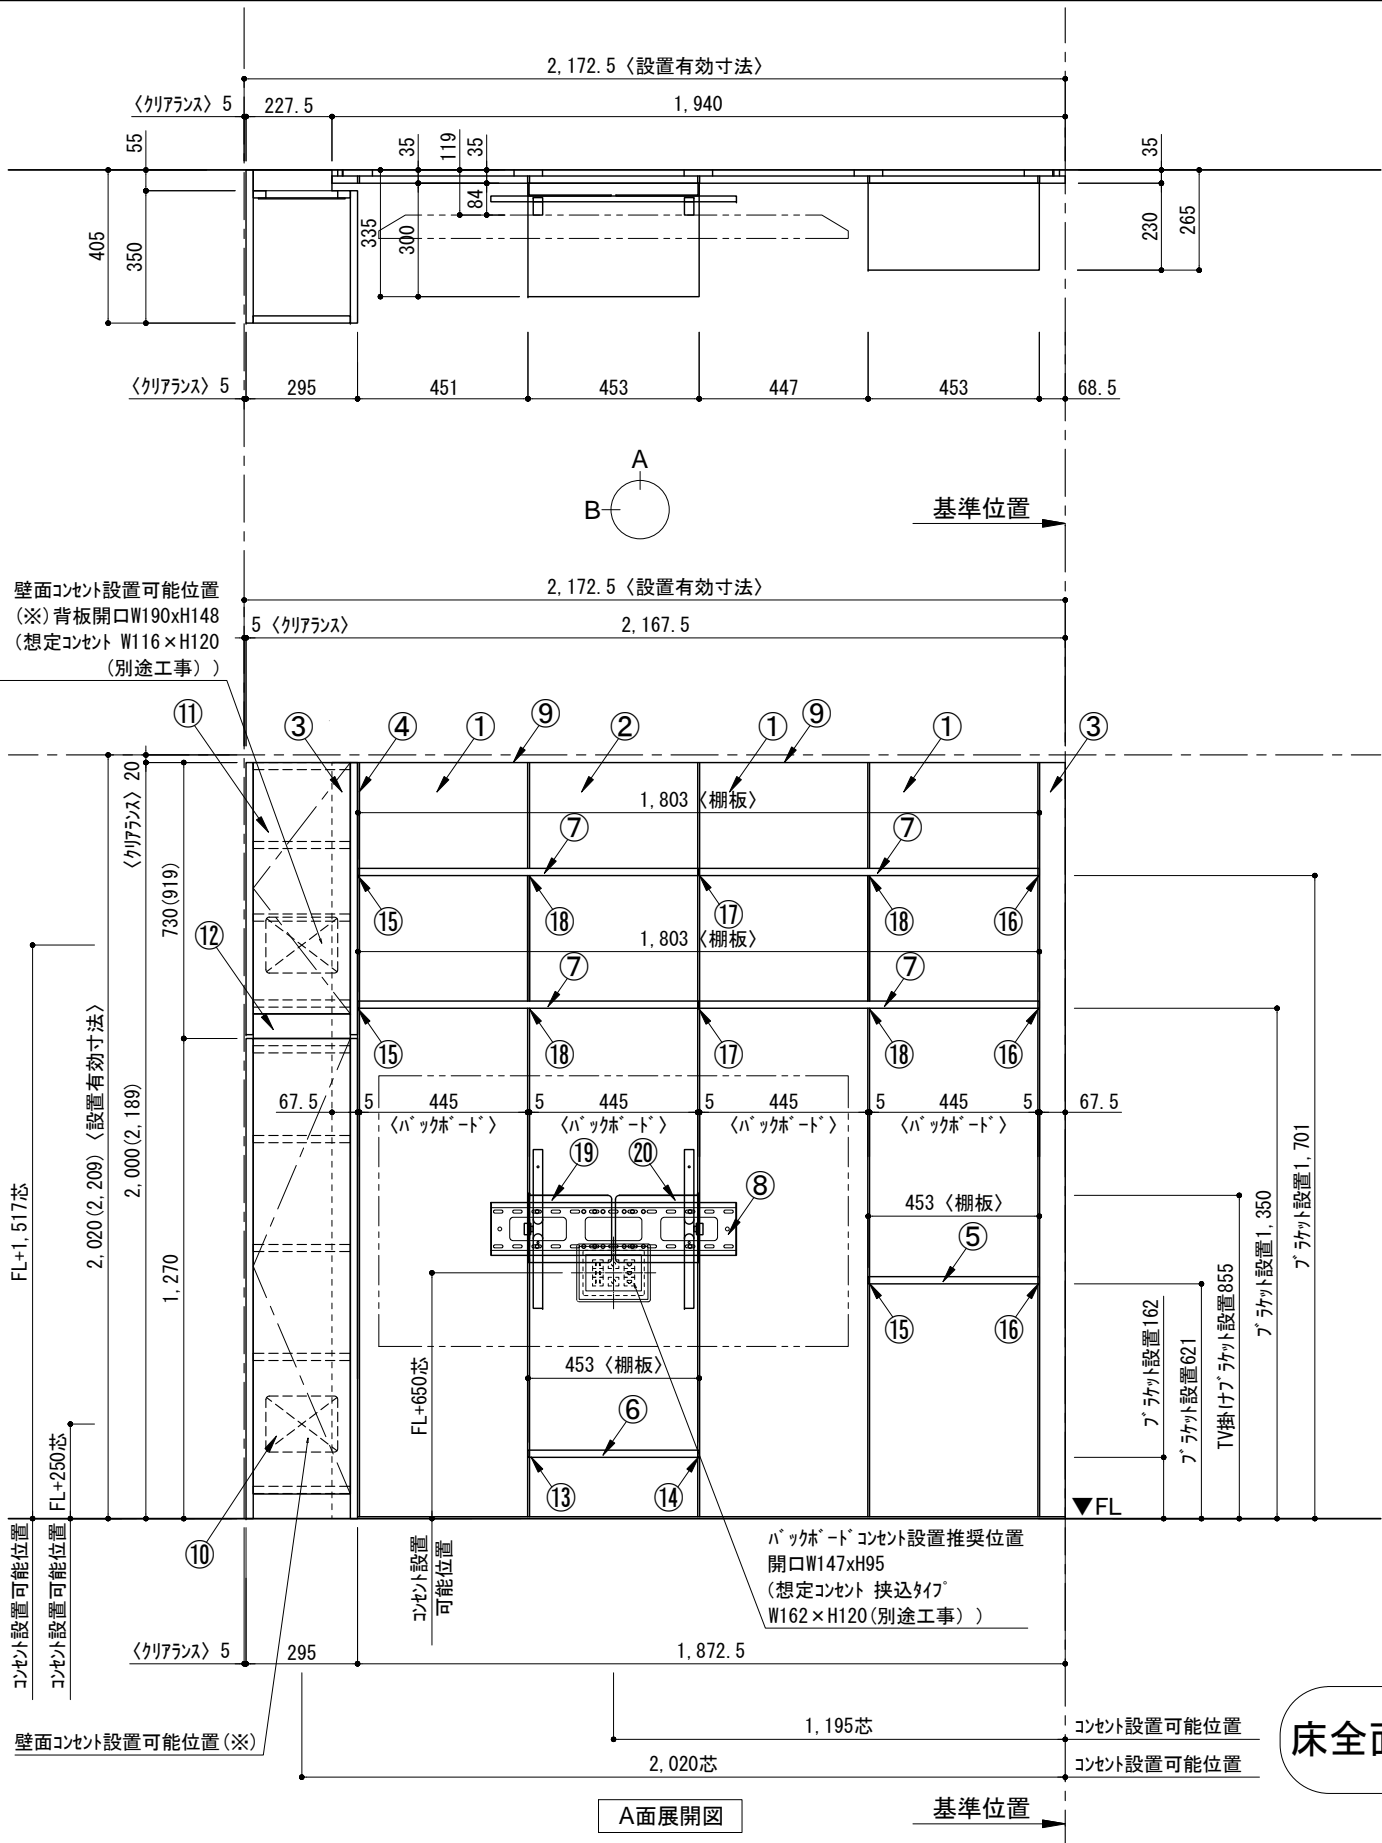

テンダーウォール tw-A1 ハンギングTVセット(棚板タイプ)+トール収納L 間口2200 高さ2000(2200) プラン図

番号	名称	数量
①	バックボード	3
②	バックボード コンセント開口HIGH	1
③	バックボードエンド LR	1
④	クハシラ	1
⑤	クハシ D230 W450	1
⑥	クハシ D300 W450	1
⑦	クハシ D230 W900	4
⑧	TV掛けアーム	1
⑨	トップカバー W900 E	2
⑩	片開きドア-スキャレ L	1
⑪	片開きドア-スキャレ R	1
⑫	化粧板	1
取付部品セット		
⑬	クハシブラケット T30L	1
⑭	クハシブラケット T30R	1
⑮	クハシブラケット T23L	3
⑯	クハシブラケット T23R	3
⑰	クハシブラケット T23C	2
⑱	クハシブラケット T10	4
⑲	テレビカフアタッチメント L	1
⑳	テレビカフアタッチメント R	1
取付部品各種		

床全面仕上げのこと

備考欄/NOTE
 1. 仕様は改良のため予告なく変更することがあります。
 2. 取付壁面全面下地のこと。
 3. () 内寸法は、高さ2200の場合を示す。

改訂	日付	内容	改訂	縮尺/SCALE	図面名称/TITLE	図面番号/NO.
4			9	1/20 (A3)	テンダーウォール tw-A1 ハンギングTVセット(棚板タイプ) +トール収納L 間口2200 高さ2000(2200) プラン図	000459-1
3			8			
2			7			
1	2016.02.02	図面名称変更	6			
0	2015.07.20	新規作成	5			