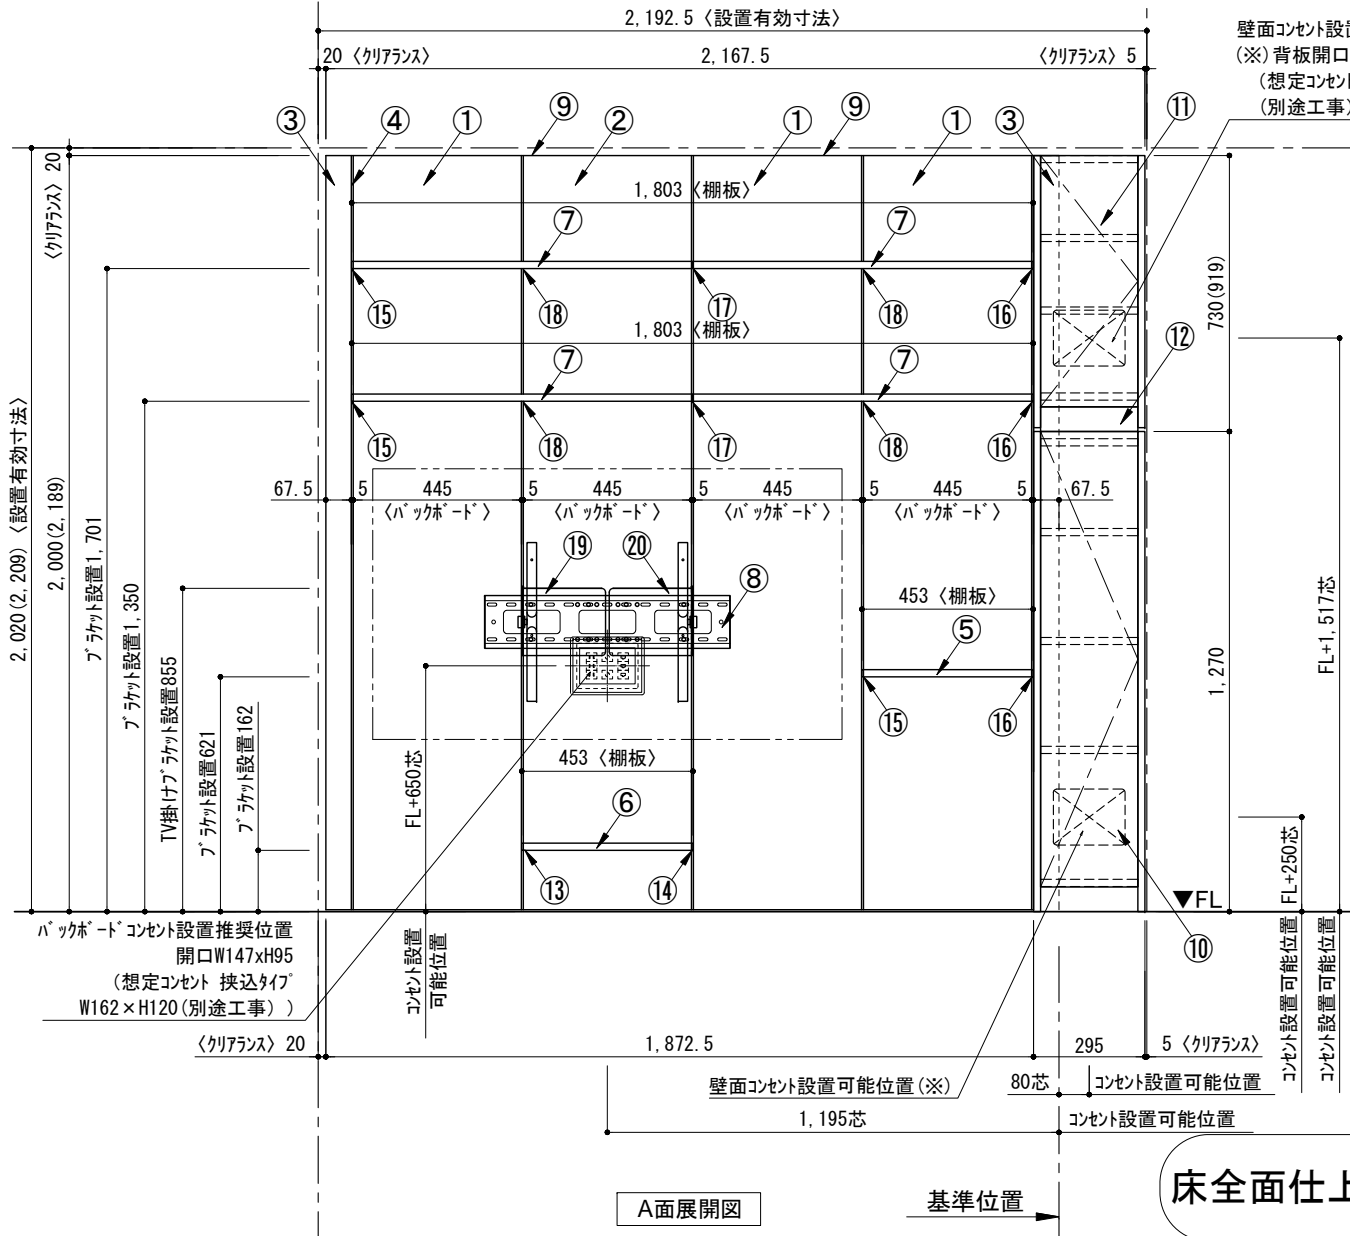

テンダーウォール tw-A1 ハンギングTVセット(棚板タイプ)+トール収納R 間口2200 高さ2000(2200) プラン図

番号	名称	数量
①	バックボード	3
②	バックボード コンセント開口HIGH	1
③	バックボードエンド LR	1
④	クハシラオス	1
⑤	クハシ D230 W450	1
⑥	クハシ D300 W450	1
⑦	クハシ D230 W900	4
⑧	TV掛けアーム	1
⑨	トップカバー W900 E	2
⑩	片開きドアースキルト R	1
⑪	片開きドアールキルト R	1
⑫	化粧板	1
取付部品セット		
⑬	クハシブラケット T30L	1
⑭	クハシブラケット T30R	1
⑮	クハシブラケット T23L	3
⑯	クハシブラケット T23R	3
⑰	クハシブラケット T23C	2
⑱	クハシブラケット T10	4
⑲	テレビカフアタッチメント L	1
⑳	テレビカフアタッチメント R	1
取付部材各種		

備考欄/NOTE
 1. 仕様は改良のため予告なく変更することがあります。
 2. 取付壁面全面下地のこと。
 3. () 内寸法は、高さ2200の場合を示す。

改訂	年月	内容	改訂	年月	内容
4			9		
3			8		
2			7		
1	2016.02.02	図面名称変更	6		
0	2015.07.20	新規作成	5		

縮尺/SCALE	1/20 (A3)	図面名称/TITLE	テンダーウォール tw-A1 ハンギングTVセット(棚板タイプ) +トール収納R 間口2200 高さ2000(2200) プラン図	図面番号/NO.	000462-1
----------	-----------	------------	---	----------	----------