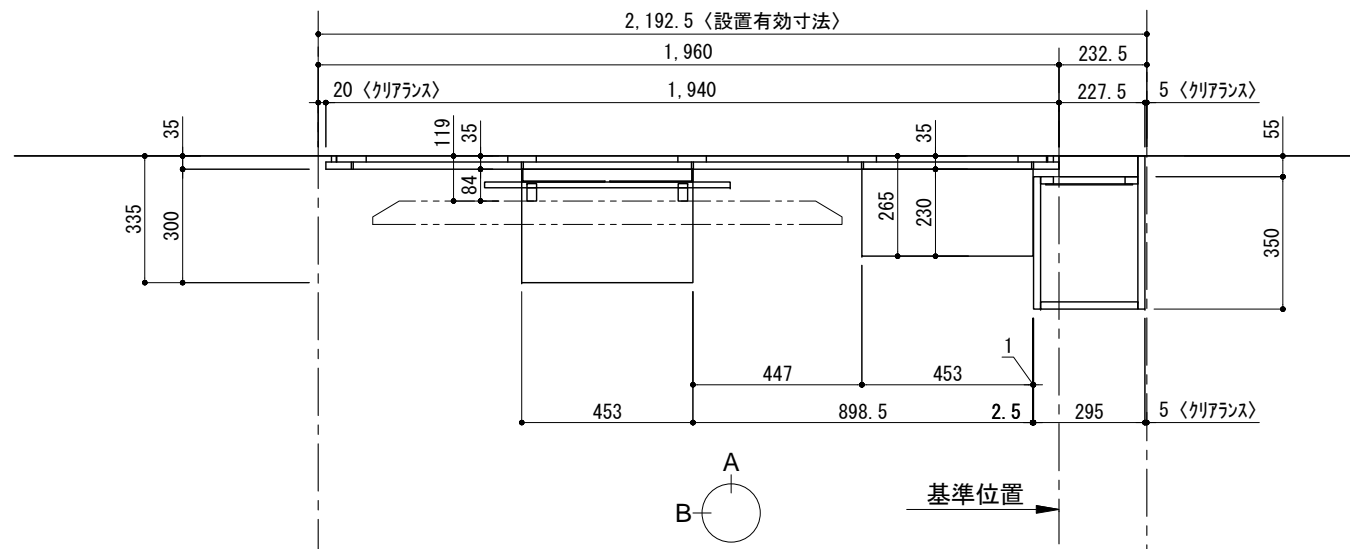

テンダーウォール tw-A1 ハンギングTVセット(棚板タイプ)+トール収納R 間口2200 高さ2000(2200) プラン図

番号	名称	数量
①	バックボード	3
②	バックボード コンセント開口HIGH	1
③	バックボードエンド LR	1
④	クハシラオス	1
⑤	クハシ D230 W450	1
⑥	クハシ D300 W450	1
⑦	クハシ D230 W900	4
⑧	TV掛けアーム	1
⑨	トップカバー W900 E	2
⑩	片開きドアースキルト R	1
⑪	片開きドアールキルト R	1
⑫	化粧板	1
取付部品セット		
⑬	クハシブラケット T30L	1
⑭	クハシブラケット T30R	1
⑮	クハシブラケット T23L	3
⑯	クハシブラケット T23R	3
⑰	クハシブラケット T23C	2
⑱	クハシブラケット T10	4
⑲	テレビカフアタッチメント L	1
⑳	テレビカフアタッチメント R	1
取付部材各種		

備考欄/NOTE
 1. 仕様は改良のため予告なく変更することがあります。
 2. 取付壁面全面下地のこと。
 3. () 内寸法は、高さ2200の場合を示す。

改訂	年月	内容	改訂	年月	内容
4			9		
3			8		
2			7		
1	2016.02.02	図面名称変更	6		
0	2015.07.20	新規作成	5		

縮尺/SCALE	1/20 (A3)	図面名称/TITLE	テンダーウォール tw-A1 ハンギングTVセット(棚板タイプ) +トール収納R 間口2200 高さ2000(2200) プラン図	図面番号/NO.	000462-1
----------	-----------	------------	---	----------	----------