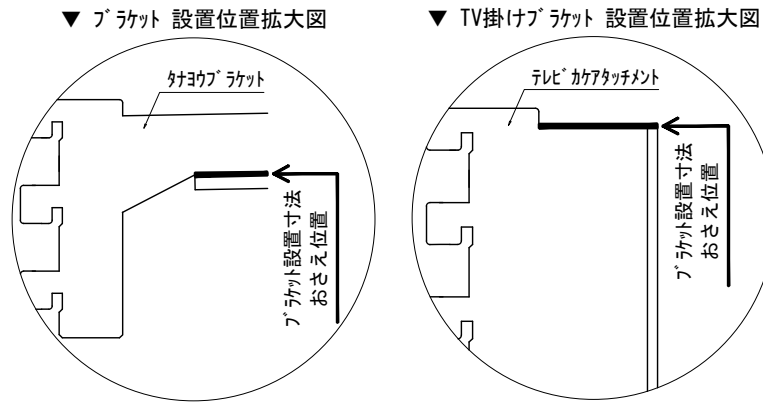

テンダーウォール tw-A1 ハンギングTVセット(棚板タイプ)+トール収納R 間口2200 高さ2000(2200) プラン図

番号	名称	数量
①	バックボード	3
②	バックボード コンセント開口HIGH	1
③	バックボードエンド LR	1
④	クハシラオス	1
⑤	クハシ D230 W450	1
⑥	クハシ D300 W450	1
⑦	クハシ D230 W900	4
⑧	TV掛けアーム	1
⑨	トップカバー W900 E	2
⑩	片開きドアースキルト R	1
⑪	片開きドアールキルト R	1
⑫	化粧板	1
取付部品セット		
⑬	クハシブラケット T30L	1
⑭	クハシブラケット T30R	1
⑮	クハシブラケット T23L	3
⑯	クハシブラケット T23R	3
⑰	クハシブラケット T23C	2
⑱	クハシブラケット T10	4
⑲	テレビカフアタッチメント L	1
⑳	テレビカフアタッチメント R	1
取付部材各種		

備考欄/NOTE
 1. 仕様は改良のため予告なく変更することがあります。
 2. 取付壁面全面下地のこと。
 3. () 内寸法は、高さ2200の場合を示す。

改訂	年月	内容	改訂	年月	内容
4			9		
3			8		
2			7		
1	2016.02.02	図面名称変更	6		
0	2015.07.20	新規作成	5		

縮尺/SCALE	1/20 (A3)	図面名称/TITLE	テンダーウォール tw-A1 ハンギングTVセット(棚板タイプ) +トール収納R 間口2200 高さ2000(2200) プラン図	図面番号/NO.	000462-1
----------	-----------	------------	---	----------	----------