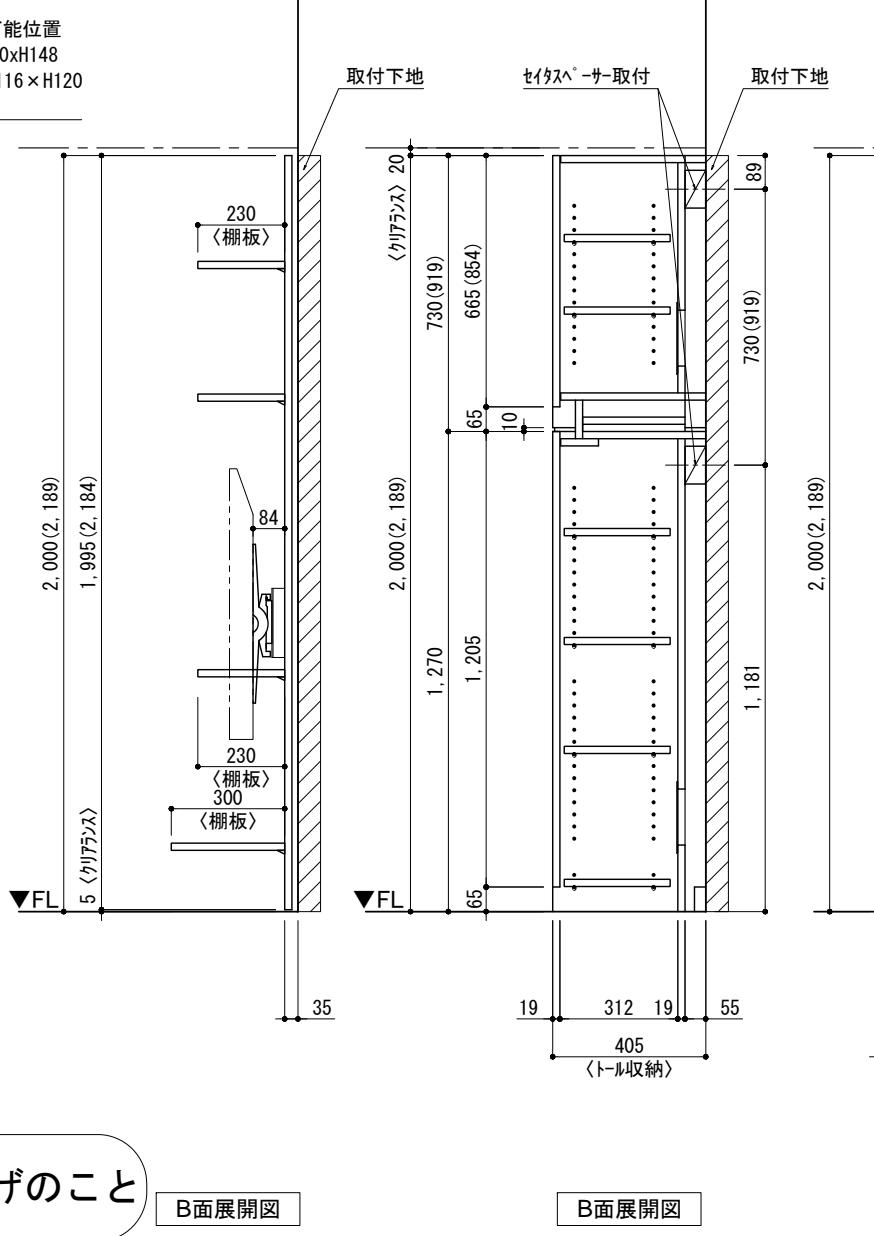

テンダーウォール tw-A1 ハンギングTVセット(棚板タイプ)+トール収納R 間口2200 高さ2000(2200) プラン図

番号	名称	数量
①	バックボード	3
②	バックボード コンセント開口HIGH	1
③	バックボードエンド LR	1
④	クハシラオス	1
⑤	クハシ D230 W450	1
⑥	クハシ D300 W450	1
⑦	クハシ D230 W900	4
⑧	TV掛けアーム	1
⑨	トップカバー W900 E	2
⑩	片開きドアースキルト R	1
⑪	片開きドアールキルト R	1
⑫	化粧板	1
取付部品セット		
⑬	クハシブラケット T30L	1
⑭	クハシブラケット T30R	1
⑮	クハシブラケット T23L	3
⑯	クハシブラケット T23R	3
⑰	クハシブラケット T23C	2
⑱	クハシブラケット T10	4
⑲	テレビカフアタッチメント L	1
⑳	テレビカフアタッチメント R	1
取付部材各種		

備考欄/NOTE
 1. 仕様は改良のため予告なく変更することがあります。
 2. 取付壁面全面下地のこと。
 3. () 内寸法は、高さ2200の場合を示す。

改訂	年月	内容	改訂	年月	内容
4			9		
3			8		
2			7		
1	2016.02.02	図面名称変更	6		
0	2015.07.20	新規作成	5		

縮尺/SCALE	1/20 (A3)	図面名称/TITLE	テンダーウォール tw-A1 ハンギングTVセット(棚板タイプ) +トール収納R 間口2200 高さ2000(2200) プラン図	図面番号/NO.	000462-1
----------	-----------	------------	---	----------	----------