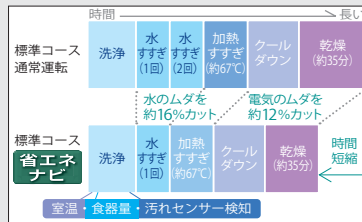

■ P. 54 オプション食器洗い乾燥機(スライドオープン・深型)の機種変更にもない、価格が変更となります。

オプション **食器洗い乾燥機 スライドオープンタイプ(深型) / W450**  
 パナソニック / NP-45MD8WEE +125,000円(税抜)

本体正面色:シルバー  
 (食器洗い乾燥機下の巾木はシルバーです)

**立体的にフルカバーする  
3D ブラネットーム洗浄**

垂直高さ約2mの高圧水流を庫内のすみずみまで行きわたらせ、頑固な汚れをふき飛ばします。